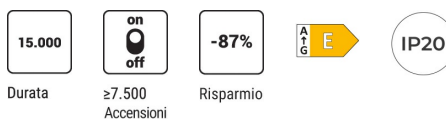

GLOBO • ING125W-142740 INCANTO WHITE

13W (100W) • 1521 Lm • 4000K • E27

Caratteristiche generali

General characteristics / Caractéristiques générales / Obecné vlastnosti / Allgemeine Merkmale / Características generales / Γενικά χαρακτηριστικά