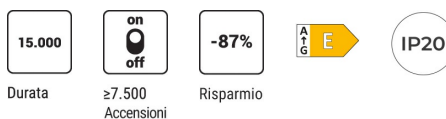

GLOBO • ING125W-142727 INCANTO WHITE

13W (100W) • 1521 Lm • 2700K • E27

Caratteristiche generali

General characteristics / Caractéristiques générales / Obecné vlastnosti / Allgemeine Merkmale / Características generales / Γενικά χαρακτηριστικά