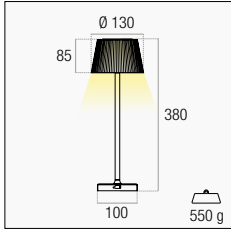

06/2023

LAMPADA DA TAVOLO
MARGÒ

~6-20h
Autonomia
Battery Life

~4-5h
Ricarica
Recharge

RICARICABILE CON CAVO USB-C RECHARGEABLE WITH USB-C CABLE

4 W 200 lm Li-Ion 3,7 V/DC 3.600 mAh* 3000K	Bianco Ghiaccio / Ice White ○	MRGBI-043830 NEW	1/10	€ 49,00
	Mineral Corten ●	MRGCO-043830 NEW		
	Turchese Marino / Marine Turquoise ●	MRGTU-043830 NEW		
	Sabbia Antica / Ancient Sand ●	MRGTO-043830 NEW		
	Salvia Pastello / Pastel Sage ●	MRGVE-043830 NEW		