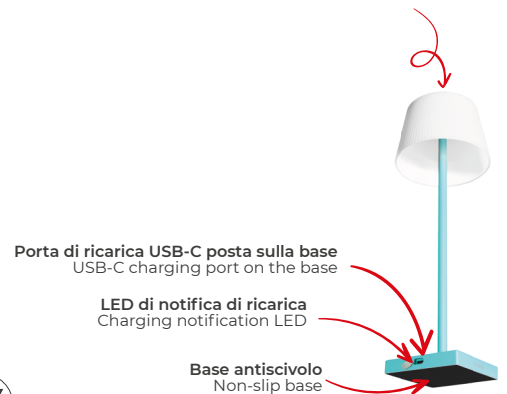

*1 anno di garanzia / 1 year warranty

CENTURY