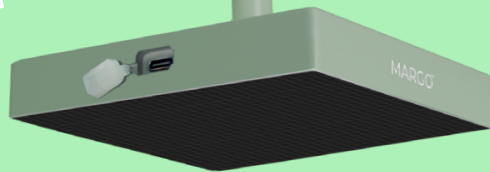

MARINE TURQUOISE <<<<

MARGO

ANCIENT SAND

XOXO

PASTEL SAGE

MINERAL CORTEN

ICE WHITE

NEW
NEW
NEW
NEW

06/2023

LAMPADA DA TAVOLO
MARGÒ

~6-20h
Autonomia
Battery Life

~4-5h
Ricarica
Recharge

RICARICABILE CON CAVO USB-C RECHARGEABLE WITH USB-C CABLE

4 W 200 lm Li-Ion 3,7 V/DC 3.600 mAh* 3000K	Bianco Ghiaccio / Ice White ○	MRGBI-043830 NEW	1/10	€ 49,00
	Mineral Corten ●	MRGCO-043830 NEW		
	Turchese Marino / Marine Turquoise ●	MRGTU-043830 NEW		
	Sabbia Antica / Ancient Sand ●	MRGTO-043830 NEW		
	Salvia Pastello / Pastel Sage ●	MRGVE-043830 NEW		

Raffinato diffusore plissettato per ogni tipo di arredo
Refined pleated diffuser for any type of furniture

ACCESSORI NON INCLUSI ACCESSORIES NOT INCLUDED

RICAMBIO CAVO USB-C
SPARE USB-C CABLE

RC-LMP NEW	1/50	€ 1,00
-------------------	------	--------

BASE DI RICARICA DA 10 PORTE USB
CHARGING BASE WITH 10 USB PORTS

MPW-10 NEW	1/30	€ 66,00
-------------------	------	---------

TOUCH CONTROL

TOCCO RAPIDO: Accensione e spegnimento
TOCCO PROLUNGATO: Regolazione dell'intensità luminosa