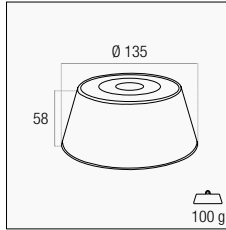

1,9 W	130 lm	LiFePO4 3,2 V/DC 6.000 mAh*	2700K	Champagne	OPRG-022827 NEW	1/8	€ 137,00
-------	--------	-----------------------------	-------	-----------	------------------------	-----	----------

COMPLETA LA TUA OPERA CON LA COVER OPZIONALE COMPLETE YOUR OPERA WITH THE OPTIONAL COVER