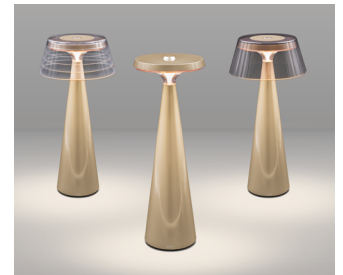

OPERA
OPERA
OPERA

OPERA

NEW
NEW
NEW
NEW

● IN STOCK

LAMPADA DA TAVOLO
OPERA

~10-30h
Autonomia
Battery Life
~4-5h
Ricarica
Recharge

RICARICABILE CON CAVO USB-C + BASE A CONTATTO RECHARGEABLE WITH USB-C CABLE + CONTACT BASE

1,9 W	130 lm	LiFePO4 3,2 V/DC 6.000 mAh*	2700K	Champagne	OPRG-022827 NEW	1/8	€ 137,00
-------	--------	-----------------------------	-------	-----------	------------------------	-----	----------

COMPLETA LA TUA OPERA CON LA COVER OPZIONALE COMPLETE YOUR OPERA WITH THE OPTIONAL COVER

Optional Cover	Clear ○	OPRG-CAPCLE NEW	5/80	€ 12,00
	Fumè ●	OPRG-CAPSMK NEW		

Lampada dalla speciale finitura champagne con cover opzionali
Lamp with a special champagne finish with optional covers

ACCESSORI NON INCLUSI ACCESSORIES NOT INCLUDED