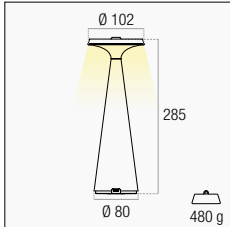

1,9 W	130 lm	LiFePO4 3,2 V/DC 6.000 mAh*	2700K	Champagne	OPRG-022827 NEW	1/8	€ 137,00
-------	--------	-----------------------------	-------	-----------	------------------------	-----	----------

COMPLETA LA TUA OPERA CON LA COVER OPZIONALE COMPLETE YOUR OPERA WITH THE OPTIONAL COVER