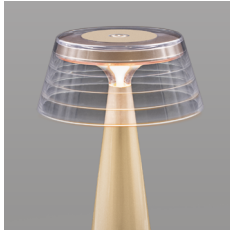

OPERA
OPERA
OPERA

OPERA

NEW
NEW
NEW
NEW

● IN STOCK

LAMPADA DA TAVOLO
OPERA

~10-30h
Autonomia
Battery Life
~4-5h
Ricarica
Recharge

RICARICABILE CON CAVO USB-C + BASE A CONTATTO RECHARGEABLE WITH USB-C CABLE + CONTACT BASE

1,9 W	130 lm	LiFePO4 3,2 V/DC 6.000 mAh*	2700K	Champagne	OPRG-022827 NEW	1/8	€ 137,00
-------	--------	-----------------------------	-------	-----------	------------------------	-----	----------

COMPLETA LA TUA OPERA CON LA COVER OPZIONALE COMPLETE YOUR OPERA WITH THE OPTIONAL COVER

Optional Cover	Clear ○	OPRG-CAPCLE NEW	5/80	€ 12,00
	Fumè ●	OPRG-CAPSMK NEW		

Lampada dalla speciale finitura champagne con cover opzionali
Lamp with a special champagne finish with optional covers

ACCESSORI NON INCLUSI ACCESSORIES NOT INCLUDED