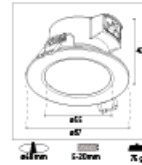

Caratteristiche generali

General characteristics / Caractéristiques générales / Obecné vlastnosti / Allgemeine Merkmale / Características generales / Geniká charaktiristiká

Codice Articolo SP65-070800
Item number / Code de l'article / Kód položky / Artikelcode / Código del artículo / Kodikós stoicheiúi

Codice EAN 9090171021431
EAN code / Code EAN / Kód EAN / EAN-Code / Código EAN / Kodikós EAN

Tecnologia LED
Technology / Technologie / Technologie / Tecnología / Tecnologia

Tipologia APPARECCHIO
Type / Type / Typ / Typ / Tipo / Τύπος

Famiglia INCASSO
Family / Famille / Rodina / Familie / Família / Οικογένεια

Linea SPOT 65
Line / Ligne / Rádek / Linie / Línea / Γραμμή

Dimensioni

Dimensions and weight / Dimensions et poids / Rozměry a hmotnost / Abmessungen und Gewicht / Dimensiones y peso / Διαστάσεις και βάρος

Diametro 85 mm
Diameter / Diamètre / Průměr / Durchmesser / Diámetro / Διαμέτρος

Spessore 45 mm
Thickness / Épaisseur / Tloušťka / Dicke / Espesor / Πάχος

Diametro foro 66 mm
Hole Diameter / Diamètre du trou / Průměr otvoru / Lochdurchmesser / Diámetro del agujero / Διαμέτρος οπών

Peso netto 75 gr
Net weight / Poids net / Čistá hmotnost / Nettogewicht / Peso neto / Καθαρό βάρος

Imballo

Packing / Emballage / Obal / Verpackung / Embalaje / Syskevasia

Inner Carton 12 pz
Inner Carton / Carton intérieur / Vnitřní karton / Innerer Karton / Caja de cartón interior / Εσωτερικό κουτί

Master carton 72 pz
Master Carton / Maître Carton / Vnější karton / Vorlagenkarton / Master Carton / Κύριο κουτί

Caratteristiche tecniche

Technical features / Caractéristiques techniques / Technické vlastnosti / Technische Merkmale / Características técnicas / Τεχνικά χαρακτηριστικά

Potenza effettiva 6.70W
Effective power / Puissance effective / Efektivní výkon / Wirkleistung / Poder efectivo / Αποτελεσματική ισχύς

Flusso Luminoso Source 640 Lm
Source luminous flux / Flux lumineux source / Zdroj světelný tok / Quelle Lichtstrom / Fuente de flujo luminoso / Φοράς φένογάρμ

Flusso Luminoso Output 600 Lm
Output luminous flux / Flux lumineux de sortie / Výstupní světelný tok / Ausgangslichtstrom / Fuente de flujo luminoso de salida / Κίμενετι φένογάρμ

Colore luce 2700K-3000K-4000K
Light color / Couleur claire / Barva světlá / Helle Farbe / Color claro / Χρόμα φoτός

Apertura fascio 100°
Beam opening / Ouverture du faisceau / Úhel vyzařování / Balkenöffnung / Apertura de la viga / Ανοίγμα δοκών

Resa cromatica (CRI) 80
Color rendition (CRI) / Rendu des couleurs (Cri) / Ztvárnění barev (CRI) / Farbwiedergabe (CRI) / Rendimiento de color (CRI) / Παράδοσι χρομάτον (CRI)

Dimmerabile S
Dimmable / Dimmable / Strmivatelné / Dimmbare / Regulable / Με ροοστάτι

Voltaggio 220-240 V/AC
Voltage / Tension / Napětí / Spannung / Voltaje / Τάση

Altre caratteristiche

Other characteristics / Autres fonctionnalités / Další funkce / Andere Funktionen / Otras características / Άλλα χαρακτηριστικά