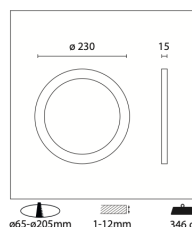

Caratteristiche generali

General characteristics / Caractéristiques générales / Obecné vlastnosti / Allgemeine Merkmale / Características generales / Геніка характеристіка

Codice Articolo FRB-182330
Item number / Code de l'article / Kód položky / Artikelcode / Código del artículo / Kodikós stoicheiou

Codice EAN 9090171008005
EAN code / Code EAN / Kód EAN / EAN-Code / Código EAN / Kodikós EAN

Tecnologia LED
Technology / Technologie / Technologie / Tecnología / Tecnología

Tipologia APPARECCHIO
Type / Type / Typ / Typ / Tipo / Τύπος

Famiglia PANNELLI
Family / Famille / Rodina / Familie / Família / Οικογένεια

Linea FRISBEE
Line / Ligne / Řádek / Linie / Línea / Γραμμή

Dimensioni

Dimensions and weight / Dimensions et poids / Rozměry a hmotnost / Abmessungen und Gewicht / Dimensiones y peso / Διαστάσεις και βάρος

Altezza 15 mm
Height / Hauteur / Výška / Höhe / Altura / Ύψος

Diametro 230 mm
Diameter / Diamètre / Průměr / Durchmesser / Diámetro / Διάμετρος

Peso netto 400 gr
Net weight / Poids net / Čistá hmotnost / Nettogewicht / Peso neto / Καθαρό βάρος

Imballo

Packing / Emballage / Obal / Verpackung / Embalaje / Syskevasia

Inner Carton 1 pz
Inner Carton / Carton Intérieur / Vnitřní karton / Innerer Karton / Caja de cartón interior / Εσωτερικό κουτί

Master carton 20 pz
Master Carton / Maître Carton / Vnější karton / Vorlagenkarton / Master Carton / Κύριο κουτί

Peso lordo 470 gr
Gross weight / Poids Brut / Hrubá hmotnost / Bruttogewicht / Peso bruto / Μεϊκτό βάρος

Confezione Color Box
Package / Emballage / Balík / Paket / Paquete / Πακέτο

Caratteristiche tecniche

Technical features / Caractéristiques techniques / Technické vlastnosti / Technische Merkmale / Características técnicas / Τεχνικά χαρακτηριστικά

Potenza effettiva 18W
Effective power / Puissance effective / Efektivní výkon / Wirkleistung / Poder efectivo / Αποτελεσματική ισχύς

Flusso Luminoso Output 1440 Lm
Output luminous flux / Flux lumineux de sortie / Výstupní světelný tok / Ausgangslichtstrom / Flujo luminoso de salida / Κιμενετι φέινγάρμ

Colore luce 3000K
Light color / Couleur claire / Barva světle / Helle Farbe / Color claro / Χρόμα φoτός

Apertura fascio 120°
Beam opening / Ouverture du faisceau / Úhel vyzařování / Balkenöffnung / Apertura de la viga / Ανοίγμα δoκών

Resa cromatica (CRI) 80
Color rendition (CRI) / Rendu des couleurs (Cri) / Ztvárnění barev (CRI) / Farbwiedergabe (CRI) / Rendimiento de color (CRI) / Παράδοσι χρομάτων (CRI)

Dimmerabile N
Dimmable / Dimmable / Strmívatelné / Dimmbare / Regulable / Με ροοστάτι

Voltaggio 220-240 V/AC
Voltage / Tension / Napětí / Spannung / Voltaje / Τάση

Altre caratteristiche

Other characteristics / Autres fonctionnalités / Další funkce / Andere Funktionen / Otras características / Άλλα χαρακτηριστικά

Fattore di potenza > 0,50
Power factor / Facteur de puissance / Účinnost / Leistungsfaktor / Factor de potencia / Συτελεστής ισχύος

Frequenza 50/60 Hz
Frequency / Fréquence / Kmitočet / Frequenz / Frecuencia / Συχνότητα