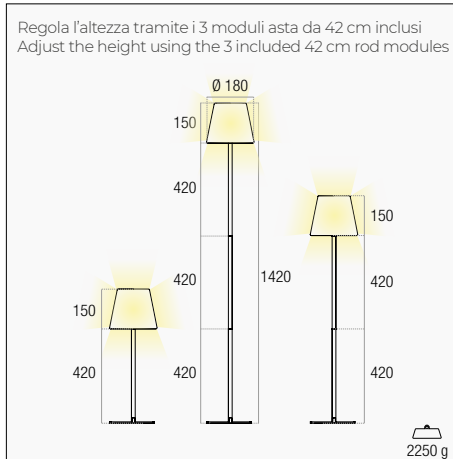

ALTEA
ALTEA
ALTEA

NEW
NEW
NEW
NEW

06/2023

LAMPADA D'ARREDO

ALTEA

~8-40h
Autonomia
Battery Life

~5h
Ricarica
Recharge

RICARICABILE CON CAVO USB-C RECHARGEABLE WITH USB-C CABLE

2 W	240 lm	Li-Ion 3,7 V/DC 4.000 mAh*	ALT-0215030 NEW	1/4
3000K	Bianco Ghiaccio / Ice White			€ 120,00

3 moduli asta da 42 cm inclusi per regolare l'altezza
3 rod modules of 42 cm included to adjust the height