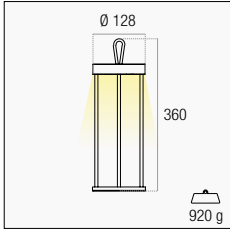

ATHENA
ATHENA
ATHENA

NEW
NEW
NEW
NEW

06/2023

LAMPADA D'ARREDO
ATHENA

~7-20h
Autonomia
Battery Life
~5-6h
Ricarica
Recharge

RICARICABILE CON CAVO USB-C RECHARGEABLE WITH USB-C CABLE

3 W 140 lm Li-Ion 3,7 V/DC 4.000 mAh* 3000K	Bianco Ghiaccio / Ice White	ATHEBI-033030 NEW		€ 110,00
	Mineral Corten	ATHECO-033030 NEW		
	Nero Astrale / Astral Black	ATHENE-033030 NEW		