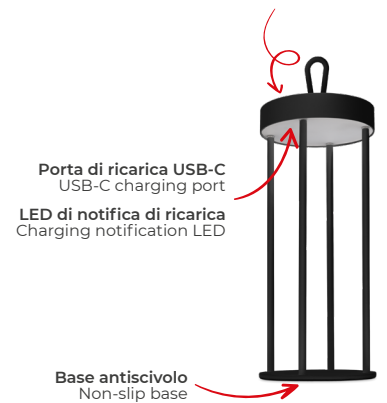

BASE DI RICARICA DA 10 PORTE USB
CHARGING BASE WITH 10 USB PORTS

MPW-10 NEW	1/30	€ 66,00
-------------------	------	---------

TOUCH CONTROL

TOCCO RAPIDO: Accensione e spegnimento
TOCCO PROLUNGATO: Regolazione dell'intensità luminosa

TAP: ON and OFF
LONG PRESS: Adjustment of light intensity

Base antiscivolo
Non-slip base

* 1 anno di garanzia / 1 year warranty

CENTURY