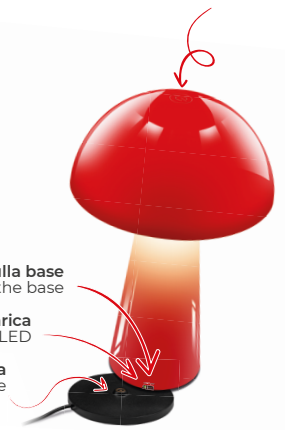

TOUCH CONTROL

TOCCO RAPIDO: Accensione e spegnimento
TOCCO PROLUNGATO: Regolazione dell'intensità luminosa

TAP: ON and OFF
LONG PRESS: Adjustment of light intensity

Porta di ricarica USB-C posta sulla base
USB-C charging port on the base

LED di notifica di ricarica
Charging notification LED

Base di ricarica
Charging Base