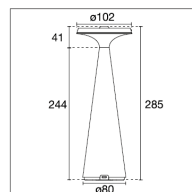

LAMPADE D'ARREDO • OPRG-022827

OPERA

1.90W • 130 Lm • 2700K

480 g

Caratteristiche generali

General characteristics / Caractéristiques générales / Obecné vlastnosti / Allgemeine Merkmale / Características generales / Γενικά χαρακτηριστικά

Codice Articolo OPRG-022827
Item number / Code de l'article / Kód položky / Artikelcode / Código del artículo / Kodikós stoicheiou

Codice EAN 9090171021356
EAN code / Code EAN / Kód EAN / EAN-Code / Código EAN / Kodikós EAN

Tecnologia LED
Technology / Technologie / Technologie / Tecnología / Tecnologia

Tipologia APPARECCHIO
Type / Type / Typ / Typ / Tipo / Τύπος

Famiglia LAMPADE D'ARREDO
Family / Famille / Rodina / Familie / Família / Οικογένεια

Linea OPERA
Line / Ligne / Řádek / Linie / Línea / Γραμμή

Dimensioni

Dimensions and weight / Dimensions et poids / Rozměry a hmotnost / Abmessungen und Gewicht / Dimensiones y peso / Διαστάσεις και βάρος

Diametro 102 mm
Diameter / Diamètre / Průměr / Durchmesser / Diámetro / Diámetros

Spessore 285 mm
Thickness / Épaisseur / Tloušťka / Dicke / Espesor / Πάχος

Peso netto 480 gr
Net weight / Poids net / Čistá hmotnost / Nettogewicht / Peso neto / Katharó βάρος

Imballo

Packing / Emballage / Obal / Verpackung / Embalaje / Syskevasía

Inner Carton 1 pz
Inner Carton / Carton Intérieur / Vnitřní karton / Innerer Karton / Caja de cartón interior / Εσωτερικό κουτί

Master carton 8 pz
Master Carton / Maître Carton / Vnější karton / Vorlagenkarton / Master Carton / Κύριο κουτί

Peso lordo 825 gr
Gross weight / Poids Brut / Hrubá hmotnost / Bruttogewicht / Peso bruto / Μεϊκτό βάρος

Caratteristiche tecniche

Technical features / Caractéristiques techniques / Technické vlastnosti / Technische Merkmale / Características técnicas / Τεχνικά χαρακτηριστικά

Potenza effettiva 1.90W
Effective power / Puissance effective / Efektivní výkon / Wirkleistung / Poder efectivo / Αποτελεσματική ισχύς

Flusso Luminoso Output 130 Lm
Output luminous flux / Flux lumineux de sortie / Výstupní světelný tok / Ausgangslichtstrom / Flujo luminoso de salida / Κιμεντι φέινύραμ

Colore luce 2700K
Light color / Couleur claire / Barva světle / Helle Farbe / Color claro / Χρόμα φως

Resa cromatica (CRI) 95
Color rendition (CRI) / Rendu des couleurs (Cri) / Ztvárnění barev (CRI) / Farbwiedergabe (CRI) / Rendimiento de color (CRI) / Παράδοσι χρωμάτων (CRI)

Dimmerabile S
Dimmable / Dimmable / Strívatelné / Dimmbare / Regulable / Με ροστάτι

Voltaggio 5 V/DC
Voltage / Tension / Napětí / Spannung / Voltaje / Τάση

Altre caratteristiche

Other characteristics / Autres fonctionnalités / Další funkce / Andere Funktionen / Otras características / Άλλα χαρακτηριστικά

Corrente assorbita 600 mA
Current consumption / Consommation actuelle / Spotřeba proudu / Stromverbrauch / Consumo actual / Τρέχουσα katanάλoσι

Grado protezione IP44
Degree of protection / Degré de protection / Stupeň ochrany / Schutzgrad / Grado de proteccion / Βαθμός προστασίας

Batteria

Battery / Batterie / Baterie / Batterie / Bateria / ΜΠΑΤΑΡΙΑ