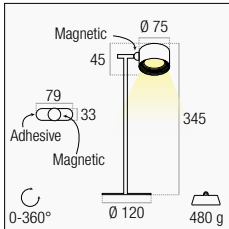

NEW
NEW
NEW
NEW

08/2023

LAMPADA DA TAVOLO

PIXEL

~5-18h
Autonomia
Battery Life

~4-5h
Ricarica
Recharge

RICARICABILE CON CAVO USB-C RECHARGEABLE WITH USB-C CABLE

1,8 W 180 lm Li-Ion 3,7 V/DC 2.200 mAh* 4000K	Bianco Ghiaccio / Ice White	PXLBI-013840 NEW	1/9	€ 55,00
	Nero Astrale / Astral Black	PXLNE-013840 NEW