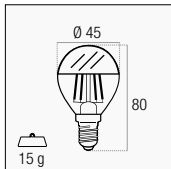

SFERA SILVER DOME

E14	6 W	= 60 W	680 lm	330° ∠	Dimm.	2700K	INH1GSD-061427 NEW	10/50	€ 7,00
-----	-----	--------	--------	--------	-------	-------	---------------------------	-------	--------

Dimmerabile con sistemi Trailing-Edge
Dimmable with Trailing-Edge systems