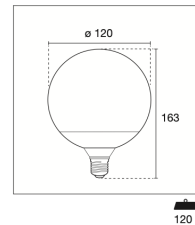

Caratteristiche generali

General characteristics / Caractéristiques générales / Obecné vlastnosti / Allgemeine Merkmale / Características generales / Geniká charaktiristiká

Codice Articolo HR80G120-202740
Item number / Code de l'article / Kód položky / Artikelcode / Código del artículo / Kodikós stoicheíou

Codice EAN 9090171016871
EAN code / Code EAN / Kód EAN / EAN-Code / Código EAN / Kodikós EAN

Tecnologia LED
Technology / Technologie / Technologie / Technologie / Tecnología / Tecnología

Tipologia SORGENTE
Type / Type / Typ / Typ / Tipo / Týpos

Famiglia GLOBO
Family / Famille / Rodina / Familie / Família / Oikogéneia

Linea HARMONY 80
Line / Ligne / Řádek / Linie / Línea / Grammí

Dimensioni

Dimensions and weight / Dimensions et poids / Rozměry a hmotnost / Abmessungen und Gewicht / Dimensiones y peso / Diastáseis kai város

Diametro 120 mm
Diameter / Diamètre / Průměr / Durchmesser / Diámetro / Diámetros

Spessore 163 mm
Thickness / Épaisseur / Tloušťka / Dicke / Espesor / Páchos

Peso netto 107 gr
Net weight / Poids net / Čistá hmotnost / Nettogewicht / Peso neto / Katharó város

Imballo

Packing / Emballage / Obal / Verpackung / Embalaje / Syskevasía

Inner Carton 6 pz
Inner Carton / Carton Intérieur / Vnitřní karton / Innerer Karton / Caja de cartón interior / Esoterikó koutí

Master carton 24 pz
Master Carton / Maître Carton / Vnější karton / Vorlagenkarton / Master Carton / Κύριο κουτί

Peso lordo 182 gr
Gross weight / Poids Brut / Hrubá hmotnost / Bruttogewicht / Peso bruto / Meiktó város

Confezione Color Box
Package / Emballage / Balík / Paket / Paquete / Pakéto

Caratteristiche tecniche

Technical features / Caractéristiques techniques / Technické vlastnosti / Technische Merkmale / Características técnicas / Technická charaktiristiká

Attacco lampada E27
Lamp connection / Connexion de la lampe / Připojení lampy / Lampenanschluss / Conexión de la lámpara / Σύνδεσι lamptra

Potenza effettiva 20W
Effective power / Puissance effective / Efektivní výkon / Wirkleistung / Poder efectivo / Apotelesmatikí ischýs

Potenza equivalente 120W
Equivalent power / Puissance équivalente / Ekvivalentní výkon / Äquivalente Leistung / Potencia equivalente / Ισοδύναμι ischýs

Flusso Luminoso Output 2100 Lm
Output luminous flux / Flux lumineux de sortie / Výstupní světelný tok / Ausgangslichtstrom / Flujo luminoso de salida / Κίμενετι fényáram

Colore luce 4000K
Light color / Couleur claire / Barva světa / Helle Farbe / Color claro / Χρόμα φoτός

Apertura fascio 220°
Beam opening / Ouverture du faisceau / Úhel vyzařování / Balkenöffnung / Apertura de la viga / Άνοigma dokón

Resa cromatica (CRI) 80
Color rendition (CRI) / Rendu des couleurs (Cri) / Ztvárnění barev (CRI) / Farbwiedergabe (CRI) / Rendimiento de color (CRI) / Παράδοσι chromáton (CRI)

Dimmerabile N
Dimmable / Dimmable / Strmívateľné / Dimmbare / Regulable / Me roostáti

Voltaggio 220-240 V/AC
Voltage / Tension / Napětí / Spannung / Voltaje / Τάση

Altre caratteristiche