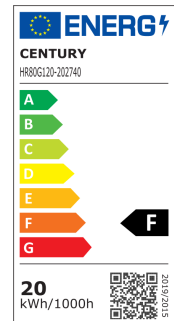

GLOBO • HR80G120-202740

HARMONY 80

20W (120W) • 2100 Lm • 4000K • E27

Durata

≥15.000
Accensioni

Risparmio

Caratteristiche generali

General characteristics / Caractéristiques générales / Obecné vlastnosti / Allgemeine Merkmale / Características generales / Geniká charaktiristiká