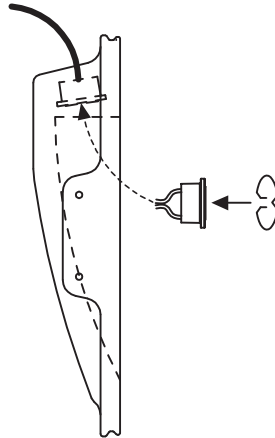

SOFFIO230

CENTURY®

1 Watt 70 lumen
220-240VAC 50/60 Hz
≥0.45 PF
≥80 CRI (RA)
40 mA

MW-3005

1

2

3

4