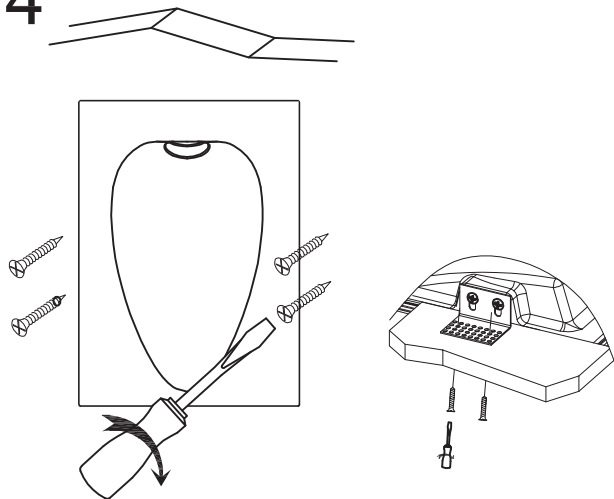

SOFFIO230

CENTURY®

1 Watt 70 lumen
220-240VAC 50/60 Hz
≥0.45 PF
≥80 CRI (RA)
40 mA

MW-3005

1

2

3

4