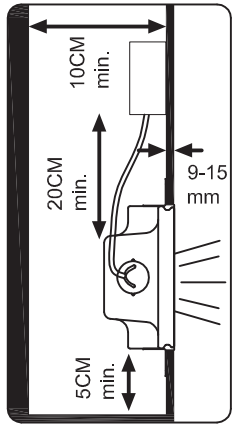

SOFFIO230

CENTURY®

1 Watt 70 lumen
220-240VAC 50/60 Hz
≥0.45 PF
≥80 CRI (RA)
40 mA

MW-3005

1

2

3

4