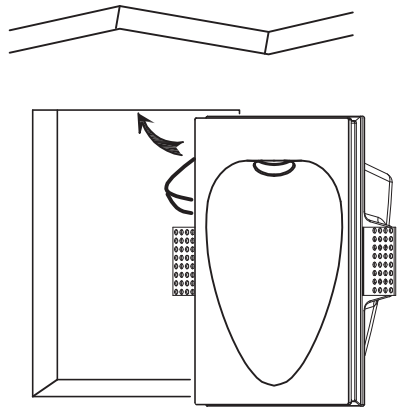

SOFFIO230

CENTURY®

1 Watt 70 lumen
220-240VAC 50/60 Hz
≥0.45 PF
≥80 CRI (RA)
40 mA

MW-3005

1

2

3

4