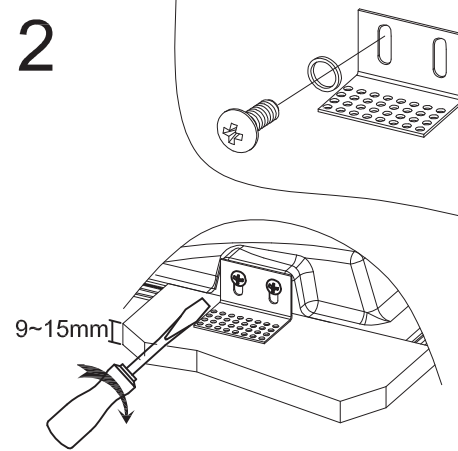

SOFFIO230

CENTURY®

1 Watt 70 lumen
220-240VAC 50/60 Hz
≥0.45 PF
≥80 CRI (RA)
40 mA

MW-3005

1

2

3

4