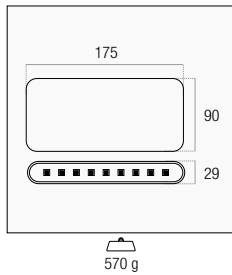

NEW
NEW
NEW
NEW

08/2023

OUTDOOR - DECORATIVO

FORMA

TRICOLOR

		SOURCE	OUTPUT				
12 W	White ○	1.480 lm	820 lm	3000K	FRMB-129030	6/18	€ 48,00
				4000K	FRMB-129040		
		1.390 lm	820 lm	TRICOLOR 3000K - 4000K - 6000K	FRMB-129000 NEW		
	Black ●	1.480 lm	820 lm	3000K	FRMN-129030		
				4000K	FRMN-129040		
		1.390 lm	820 lm	TRICOLOR 3000K - 4000K - 6000K	FRMN-129000 NEW		