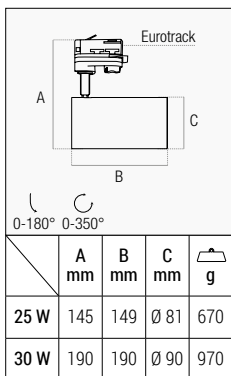

REGIA BINARIO

25 W

30 W

		SOURCE		OUTPUT					
25 W	2.540 lm	2.376 lm	36° ∠	CRI 95	Bianco / White ○	3000K	RGTBI-258030	1/6	€ 86,00
						4000K	RGTBI-258040		
					Nero / Black ●	3000K	RGTNE-258030		
						4000K	RGTNE-258040		
30 W	-	2.550 lm	36° ∠	Dimm. - CRI 95	Bianco / White ○	3000K	RGTBID-309030	1/6	€ 130,00
	-	2.700 lm	36° ∠	Dimm. - CRI 95	Bianco / White ○	4000K	RGTBID-309040		
	-	2.550 lm	36° ∠	Dimm. - CRI 95	Nero / Black ●	3000K	RGTNED-309030		
	-	2.700 lm	36° ∠	Dimm. - CRI 95	Nero / Black ●	4000K	RGTNED-309040		