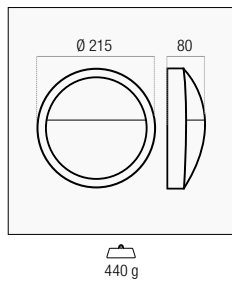

ROUND + COVER

SOURCE		OUTPUT							
14 W	1.550 lm	600 lm	120° ∆	White ○	-	TRICOLOR 3000K - 4000K - 6500K	OSTOBP-1421500 NEW	1/12	€ 29,00
					PIR Sensor	TRICOLOR 3000K - 4000K - 6500K	OSTOBPS-1421500 NEW	1/12	€ 48,00
				Black ●	-	TRICOLOR 3000K - 4000K - 6500K	OSTONP-1421500 NEW	1/12	€ 29,00
					PIR Sensor	TRICOLOR 3000K - 4000K - 6500K	OSTONPS-1421500 NEW	1/12	€ 48,00

Plafoniera da interno o da esterno protetto.
Applicazioni soffitto-pareti.
Colore luce selezionabile tramite selettore.
Resistente corpo rigido in PC.

Indoor or protected outdoor ceiling light.
Ceiling-wall applications.
Light color selectable by selector.
Durable hard PC body.