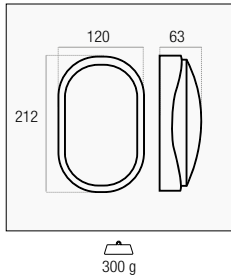

NEW  
NEW  
NEW  
NEW

06/2023

PLAFONIERE  
**OASI**

TRICOLOR  
3000K  
4000K  
6500K

OVAL

SOURCE		OUTPUT							
14 W	1.550 lm	1.000 lm	120° ∆	White ○	-	TRICOLOR 3000K - 4000K - 6500K	<b>OSOB-1411900 NEW</b>	1/12	€ 21,50
					PIR Sensor	TRICOLOR 3000K - 4000K - 6500K	<b>OSOBS-1411900 NEW</b>	1/12	€ 41,00
				Black ●	-	TRICOLOR 3000K - 4000K - 6500K	<b>OSON-1411900 NEW</b>	1/12	€ 21,50
					PIR Sensor	TRICOLOR 3000K - 4000K - 6500K	<b>OSONS-1411900 NEW</b>	1/12	€ 41,00