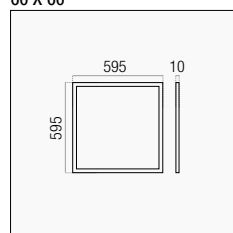

PANNELLI

FALSO MODULO

Idoneo per lucernai
Suitable for skylights

60 X 60

640 g

PQAFM-6060

1/6 

€ 20,00