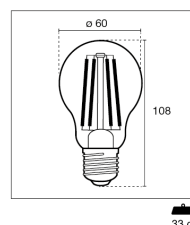

GOCCIA • ING3W-752727 INCANTO WHITE

7.50W (60W) • 806 Lm • 2700K • E27

Caratteristiche generali

General characteristics / Caractéristiques générales / Obecné vlastnosti / Allgemeine Merkmale / Características generales / Geniká charaktistiká

Diametro 60 mm
Diameter / Diamètre / Průměr / Durchmesser / Diámetro / Diámetros

Spessore 108 mm
Thickness / Épaisseur / Tloušťka / Dicke / Espesor / Πάχος

Peso netto 33 gr
Net weight / Poids net / Čistá hmotnost / Nettogewicht / Peso neto / Καθαρό βάρος