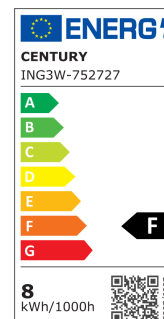

GOCCIA • ING3W-752727 INCANTO WHITE

7.50W (60W) • 806 Lm • 2700K • E27

Caratteristiche generali

General characteristics / Caractéristiques générales / Obecné vlastnosti / Allgemeine Merkmale / Características generales / Geniká charaktistiká