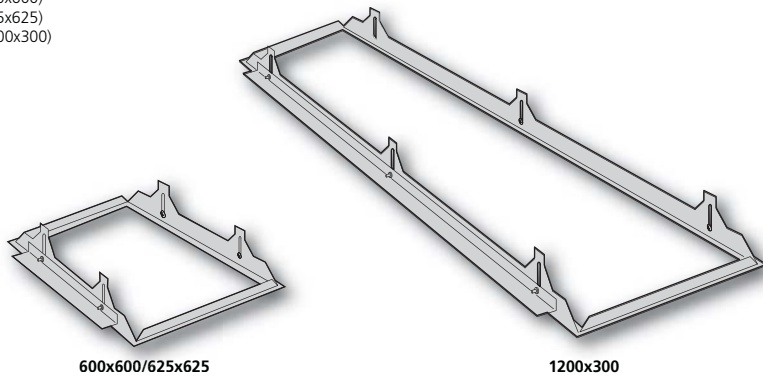

0047416 - (600x600)
 0047417 - (625x625)
 0047418 - (1200x300)

Product	Max Load
0047416 - (600x600)	6.4kg
0047417 - (625x625)	6.4kg
0047418 - (1200x300)	7.4kg

1

2

3

4