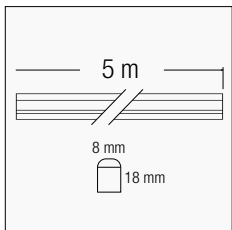

## IP67 - Color Race RGB

930 g

24 W (4,8 W/m)	-	60 led/m	IP67 - Blister	RGB	<b>MGR5-486010</b>	1/6	€ 79,00
----------------	---	----------	----------------	-----	--------------------	-----	---------

ESTERNO / OUTDOOR