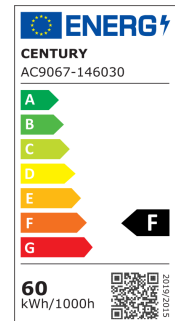

STRIP • AC9067-146030 ACCENTO PRO

60W • 1200 Lm/m • 3000K

Durata

Caratteristiche generali

General characteristics / Caractéristiques générales / Obecné vlastnosti / Allgemeine Merkmale / Características generales / Geniká charaktiristiká