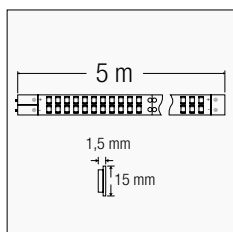

ACCÈNTO PRO

Double Row

SIST. LINEARI

178 g 50 mm

150 W (30 W/m)	11.400 lm (2.280 lm/m)	240 led/m	CRI 90	3000K	AC90-3024030	10/20	€ 146,00
				4000K	AC90-3024040		
				6000K	AC90-3024060		

A

INTERNO / INDOOR

Strip LED professionale con resa ad altissima luminosità grazie alla doppia fila di chip LED.

High brightness professional LED strip with a double row LED chips.

3M VHB
Extra strong
Potere dissipante / Dissipation power