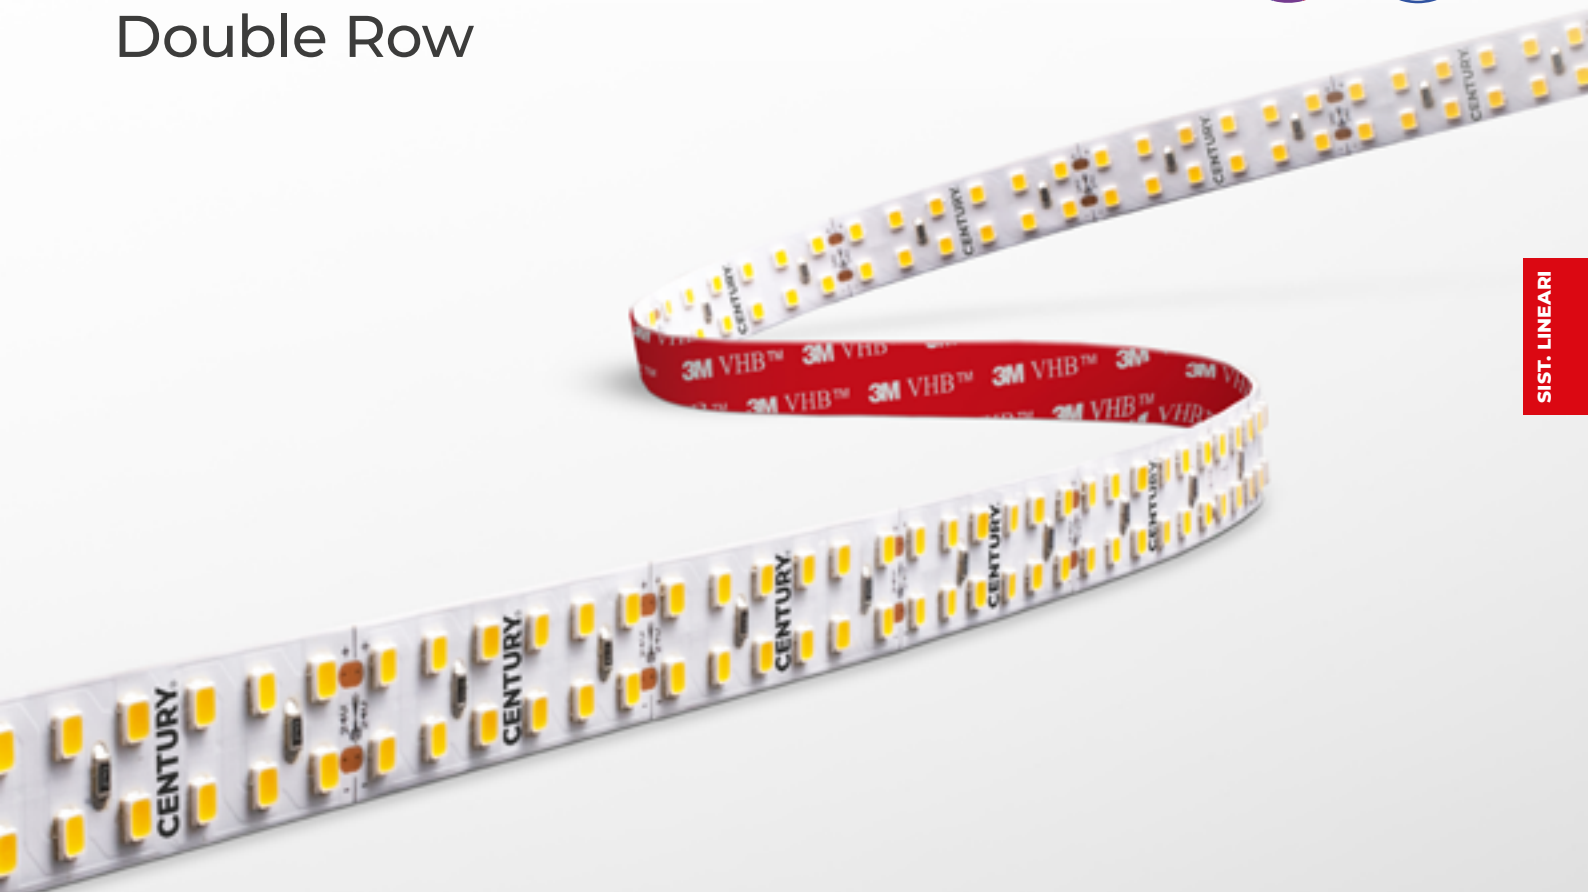

ACCÈNTO PRO

Double Row

SIST. LINEARI

178 g 50 mm

150 W (30 W/m)	11.400 lm (2.280 lm/m)	240 led/m	CRI 90	3000K	AC90-3024030	10/20	€ 146,00
				4000K	AC90-3024040		
				6000K	AC90-3024060		

A

INTERNO / INDOOR

Strip LED professionale con resa ad altissima luminosità grazie alla doppia fila di chip LED.

High brightness professional LED strip with a double row LED chips.

3M VHB
Extra strong
Potere dissipante / Dissipation power