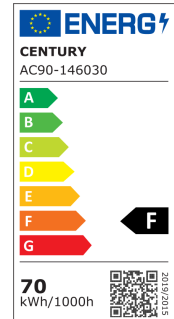

STRIP • AC90-146030 ACCENTO PRO

70W • 1400 Lm/m • 3000K

Durata

Caratteristiche generali

General characteristics / Caractéristiques générales / Obecné vlastnosti / Allgemeine Merkmale / Características generales / Γενικά χαρακτηριστικά

Technical features / Caractéristiques techniques / Technické vlastnosti / Technische Merkmale / Características técnicas / Τεχνικά χαρακτηριστικά

Potenza effettiva 70W
Effective power / Puissance effective / Efektivní výkon / Wirkleistung / Poder efectivo / Αποτελεσματική ισχύς