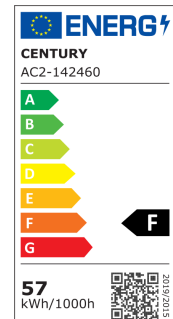

STRIP • AC2-142460 ACCENTO

60W • 1280 Lm/m • 6000K

Durata

Caratteristiche generali

General characteristics / Caractéristiques générales / Obecné vlastnosti / Allgemeine Merkmale / Características generales / Geniká charaktiristiká