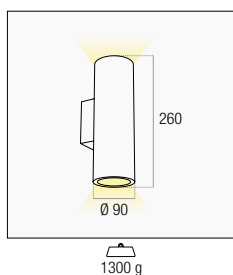

# AXO

5 W	350 lm	120° ∠	3000K	<b>AXO-0540B</b>	12/24	€ 38,00
-----	--------	--------	-------	------------------	-------	---------

Chip integrato  
Integrated chip

10 W	800 lm	36° ∠	3000K	<b>AXO-109030</b>	1/6	€ 65,00
			4000K	<b>AXO-109040</b>		

Luce monodirezionale  
One-way light

20 W	1600 lm	36° ∠	3000K	<b>AXO-209030</b>	1/6	€ 77,00
------	---------	-------	-------	-------------------	-----	---------

Luce bidirezionale  
Bi-directional light