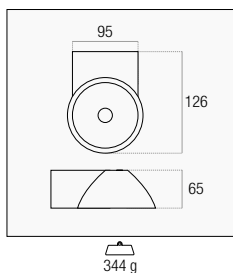

AXO

5 W	350 lm	120° ∠	3000K	AXO-0540B	12/24	€ 38,00

Chip integrato
Integrated chip