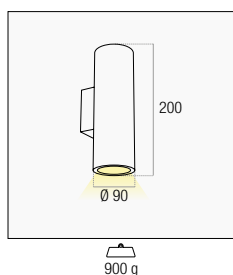

10 W	800 lm	36° ∠	3000K	AXO-109030	1/6	€ 65,00
			4000K	AXO-109040		

Luce monodirezionale
One-way light