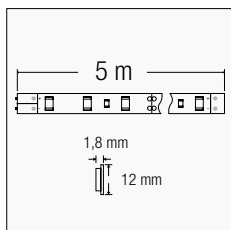

SISTEMI LINEARI - STRIP LED

ACCÈNTO RGB+W

SIST. LINEARI

147 g 100 mm

95 W (19 W/m)	5.000 lm (1.000 lm/m)	60 led/m	RGB+White	RGB + 4000K	ACRGBW-196010	10/20	€ 96,00
---------------	-----------------------	----------	-----------	-------------	----------------------	-------	---------