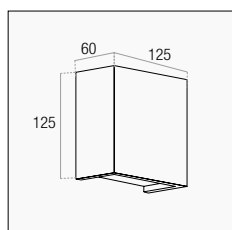

797 g

1x G9	Bianco / White ○	JESSY-AP125 NEW	1/12	€ 33,00