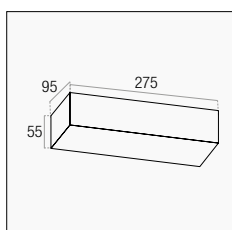

1136 g

1x E14	Bianco / White ○	JESSY-AP275 NEW	1/12	€ 38,00