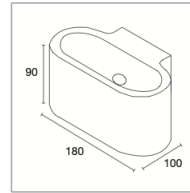

APPLIQUE • JESSY-AP180

JESSY APPLIQUE

G9

IP20

797 g

Caratteristiche generali

General characteristics / Caractéristiques générales / Obecné vlastnosti / Allgemeine Merkmale / Características generales / Γενικά χαρακτηριστικά

Altezza

90 mm

Height / Hauteur / Výška / Höhe / Altura / Ύψος

Larghezza

180 mm

Width / Largeur / Šíře / Breite / Ancho / Πλάτος

Imballo

Packing / Emballage / Obal / Verpackung / Embalaje / Συσκευασία