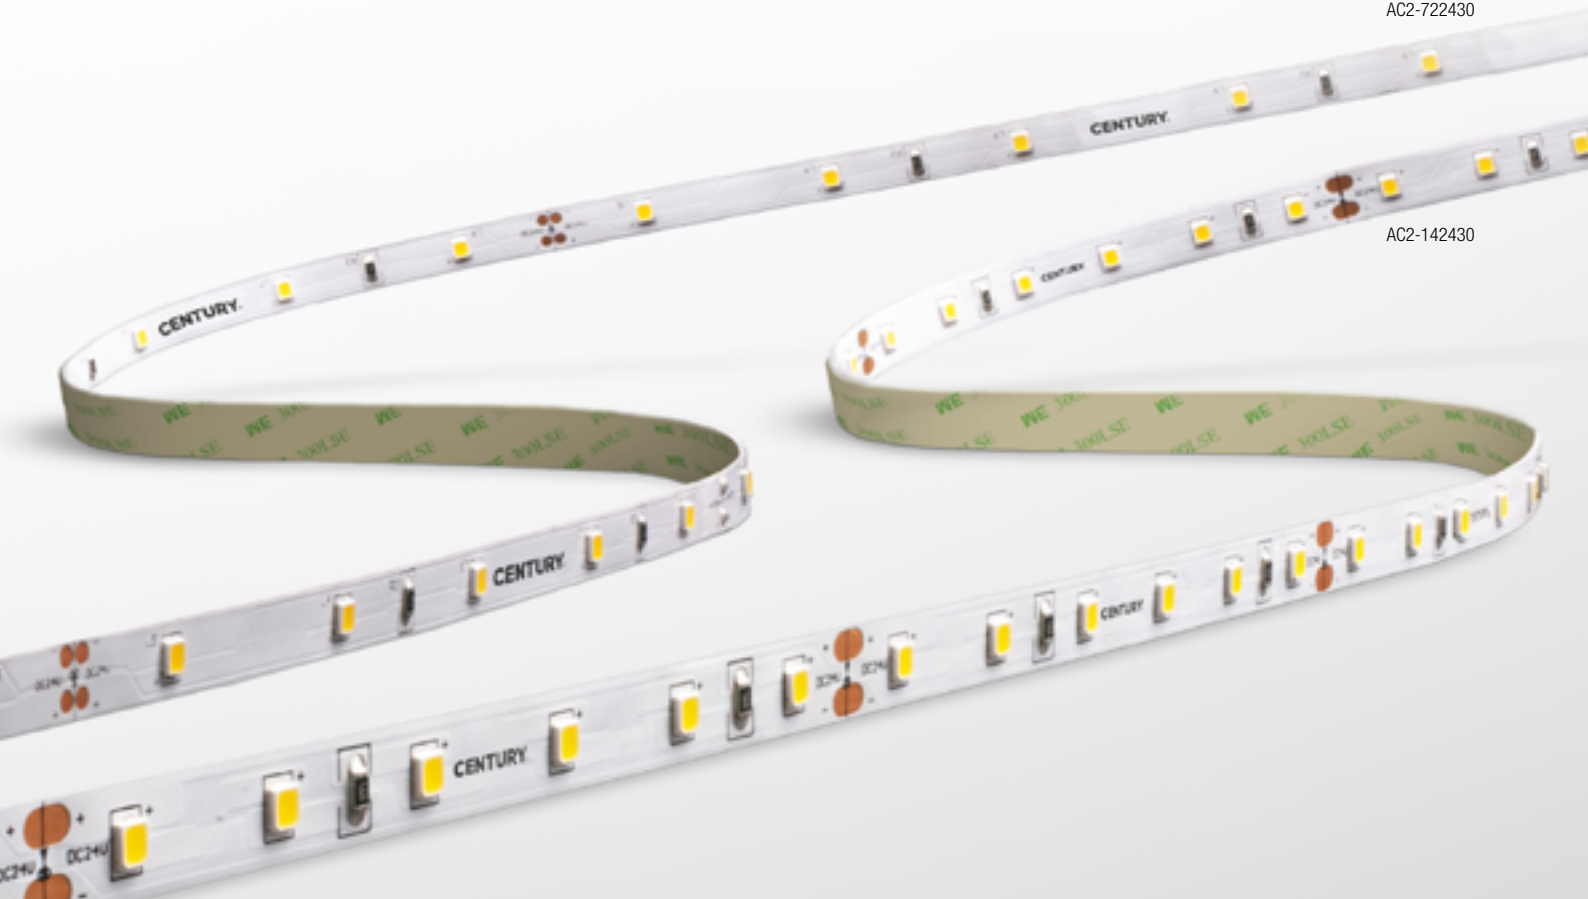

ACCÈNTO

AC2-722430

AC2-142430

	A	g	mm
24 W	8	305	100
36 W	8	305	165
60 W	10	305	100
62 W	10	305	100
57 W	10	305	100

24 W (4,8 W/m)	2.100 lm (420 lm/m)	30 led/m	6000K	AC2-482460	10/20	€ 10,50
36 W (7,2 W/m)	3.200 lm (640 lm/m)	30 led/m	3000K	AC2-722430	10/20	€ 21,00
			4000K	AC2-722440		
			6000K	AC2-722460		
60 W (12 W/m)	6.250 lm (1.250 lm/m)	60 led/m	3000K	AC2-142430	10/20	€ 29,00
62 W (12,4 W/m)	6.400 lm (1.280 lm/m)	60 led/m	4000K	AC2-142440		
57 W (11,4 W/m)	6.170 lm (1.234 lm/m)	60 led/m	6000K	AC2-142460		

Strip LED da interno, disponibile in diverse potenze e colori luce.

Indoor LED Strip, available in different powers and light colors.

Alimentatori, controller e accessori
Power supplies, controllers and accessories
PAG. 114-115