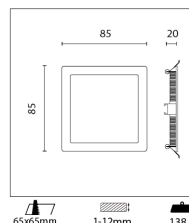

Caratteristiche generali

General characteristics / Caractéristiques générales / Obecné vlastnosti / Allgemeine Merkmale / Características generales / Geniká charaktistiká

Codice Articolo PQ-038530
Item number / Code de l'article / Kód položky / Artikelcode / Código del artículo / Kodikós stoicheíou

Codice EAN 9090171003154
EAN code / Code EAN / Kód EAN / EAN-Code / Código EAN / Kodikós EAN

Tecnologia LED
Technology / Technologie / Technologie / Technologie / Tecnología / Tecnología

Tipologia APPARECCHIO
Type / Type / Typ / Typ / Tipo / Týpos

Famiglia PANNELLI
Family / Famille / Rodina / Familie / Família / Οικογένεια

Linea P-QUADRO
Line / Ligne / Řádek / Linie / Línea / Γραμμή

Dimensioni

Dimensions and weight / Dimensions et poids / Rozměry a hmotnost / Abmessungen und Gewicht / Dimensiones y peso / Διαστάσεις και βάρος

Altezza 20 mm
Height / Hauteur / Výška / Höhe / Altura / Ύψος

Larghezza 85 mm
Width / Largeur / Šířka / Breite / Ancho / Πλάτος

Diametro foro 65X65 mm
Hole Diameter / Diamètre du trou / Průměr otvoru / Lochdurchmesser / Diámetro del agujero / Διάμετρος οπών

Peso netto 116 gr
Net weight / Poids net / Čistá hmotnost / Nettogewicht / Peso neto / Καθαρό βάρος

Imballo

Packing / Emballage / Obal / Verpackung / Embalaje / Syskevasía

Inner Carton 6 pz
Inner Carton / Carton Intérieur / Vnitřní karton / Innerer Karton / Caja de cartón interior / Εσωτερικό κουτί

Master carton 24 pz
Master Carton / Maître Carton / Vnější karton / Vorlagenkarton / Master Carton / Κύριο κουτί

Peso lordo 141 gr
Gross weight / Poids Brut / Hrubá hmotnost / Bruttogewicht / Peso bruto / Μεϊκτό βάρος

Confezione Color Box
Package / Emballage / Balík / Paket / Paquete / Pakéto

Caratteristiche tecniche

Technical features / Caractéristiques techniques / Technické vlastnosti / Technische Merkmale / Características técnicas / Technická charaktistiká

Potenza effettiva 3W
Effective power / Puissance effective / Efektivní výkon / Wirkleistung / Poder efectivo / Αποτελεσματική ισχύς

Flusso Luminoso Source 260 Lm
Source luminous flux / Flux lumineux source / Zdroj světelný tok / Quelle Lichtstrom / Fuente de flujo luminoso / Forrás fényáram

Flusso Luminoso Output 180 Lm
Output luminous flux / Flux lumineux de sortie / Výstupní světelný tok / Ausgangslichtstrom / Flujo luminoso de salida / Kimeneti fényáram

Colore luce 3000K
Light color / Couleur claire / Barva světa / Helle Farbe / Color claro / Χρώμα φots

Apertura fascio 120°
Beam opening / Ouverture du faisceau / Úhel vyzařování / Balkenöffnung / Apertura de la viga / Ανοίγμα δοκών

Resa cromatica (CRI) 80
Color rendition (CRI) / Rendu des couleurs (Cri) / Ztvárnění barev (CRI) / Farbwiedergabe (CRI) / Rendimiento de color (CRI) / Παράδοσι χρωμάτων (CRI)

Dimmerabile N
Dimmable / Dimmable / Strívatelné / Dimmbar / Regulable / Με ροστάτι

Voltaggio 220-240 V/AC
Voltage / Tension / Napětí / Spannung / Voltaje / Τάση

Altre caratteristiche