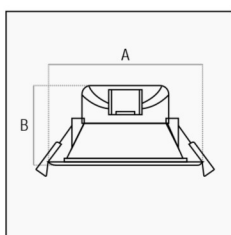

INCASSO - DOWNLIGHT

SPOTFIVE

Dimmerabile

INCASSO

1-18 mm

	A mm	B mm	mm	g
9 W	Ø113	59	Ø92	130
14 W	Ø145	66	Ø130	185
17 W	Ø174	69	Ø150	252
25 W	Ø244	85	Ø205	381

SOURCE		OUTPUT						
9 W	960 lm	800 lm	120° ∠	Dimm. - CCT	3000K - 4000K - 6000K	SPF-091100	1/20	€ 19,00
14 W	1.510 lm	1.260 lm	120° ∠	Dimm. - CCT	3000K - 4000K - 6000K	SPF-141400	1/20	€ 25,00
17 W	1.860 lm	1.550 lm	120° ∠	Dimm. - CCT	3000K - 4000K - 6000K	SPF-171700	1/20	€ 31,00
25 W	2.940 lm	2.450 lm	120° ∠	Dimm. - CCT	3000K - 4000K - 6000K	SPF-252400	1/20	€ 48,00