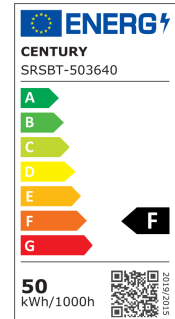

PROIETTORI • SRSBT-503640

SIRIO BASSA TENSIONE

50W • 4400 Lm • 4000K

Durata

≥10.000
Accensioni

600 g

Caratteristiche generali

General characteristics / Caractéristiques générales / Obecné vlastnosti / Allgemeine Merkmale / Características generales / Geniká charaktiristiká