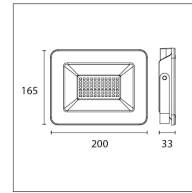

PROIETTORI • SRSBT-503640

SIRIO BASSA TENSIONE

50W • 4400 Lm • 4000K

Durata

≥10.000
Accensioni

600 g

Caratteristiche generali

General characteristics / Caractéristiques générales / Obecné vlastnosti / Allgemeine Merkmale / Características generales / Geniká charaktiristiká

Codice Articolo SRSBT-503640
Item number / Code de l'article / Kód položky / Artikelcode / Código del artículo / Kodikós stoicheíou

Codice EAN 9090171019780
EAN code / Code EAN / Kód EAN / EAN-Code / Código EAN / Kodikós EAN

Tecnologia LED
Technology / Technologie / Technologie / Technologie / Tecnología / Tecnología

Tipologia APPARECCHIO
Type / Type / Typ / Typ / Tipo / Týpos

Famiglia PROIETTORI
Family / Famille / Rodina / Familie / Família / Οικογένεια

Linea SIRIO BASSA TENSIONE
Line / Ligne / Řádek / Linie / Línea / Grammí

Dimensioni

Dimensions and weight / Dimensions et poids / Rozměry a hmotnost / Abmessungen und Gewicht / Dimensiones y peso / Διαστάσεις και βάρος

Larghezza 165 mm
Width / Largeur / Šíře / Breite / Ancho / Πλάτος

Spessore 33 mm
Thickness / Épaisseur / Tloušťka / Dicke / Espesor / Pάχος

Peso netto 600 gr
Net weight / Poids net / Čistá hmotnost / Nettogewicht / Peso neto / Καθαρό βάρος

Imballo

Packing / Emballage / Obal / Verpackung / Embalaje / Syskevasía

Inner Carton 1 pz
Inner Carton / Carton Intérieur / Vnitřní karton / Innerer Karton / Caja de cartón interior / Εσωτερικό κουτί

Master carton 20 pz
Master Carton / Maître Carton / Vnější karton / Vorlagenkarton / Master Carton / Κύριο κουτί

Confezione Color Box
Package / Emballage / Balík / Paket / Paquete / Pakéto

Caratteristiche tecniche

Technical features / Caractéristiques techniques / Technické vlastnosti / Technische Merkmale / Características técnicas / Technická charaktiristiká