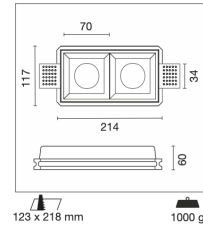

INCASSO • JESSY2-SQ2112

JESSY

GU10

Caratteristiche generali

General characteristics / Caractéristiques générales / Obecné vlastnosti / Allgemeine Merkmale / Características generales / Genelik karakteristiká

Codice Articolo JESSY2-SQ2112
Item number / Code de l'article / Kód položky / Artikelcode / Código del artículo / Kodikós stoicheiού

Codice EAN 9090171007398
EAN code / Code EAN / Kód EAN / EAN-Code / Código EAN / Kodikós EAN

Tecnologia LED
Technology / Technologie / Technologie / Tecnología / Tecnologia

Tipologia APPARECCHIO
Type / Type / Typ / Typ / Tipo / Τύπος

Famiglia INCASSO
Family / Famille / Rodina / Familie / Família / Οικογένεια

Linea JESSY
Line / Ligne / Řádek / Linie / Línea / Grammí

Dimensioni

Dimensions and weight / Dimensions et poids / Rozměry a hmotnost / Abmessungen und Gewicht / Dimensiones y peso / Διαστάσεις και βάρος

Altezza 60 mm
Height / Hauteur / Výška / Höhe / Altura / Ύψος

Larghezza 215 mm
Width / Largeur / Šířka / Breite / Ancho / Πλάτος

Diametro foro 123x218 mm
Hole Diameter / Diamètre du trou / Průměr otvoru / Lochdurchmesser / Diámetro del agujero / Διαμέτρος οπών

Peso netto 1074 gr
Net weight / Poids net / Čistá hmotnost / Nettogewicht / Peso neto / Καθαρό βάρος

Imballo

Packing / Emballage / Obal / Verpackung / Embalaje / Syskevasía

Inner Carton 1 pz
Inner Carton / Carton Intérieur / Vnitřní karton / Innerer Karton / Caja de cartón interior / Εσωτερικό κουτί

Master carton 12 pz
Master Carton / Maître Carton / Vnější karton / Vorlagenkarton / Master Carton / Κύριο κουτί

Peso lordo 1243 gr
Gross weight / Poids Brut / Hrubá hmotnost / Bruttogewicht / Peso bruto / Μεϊκτό βάρος

Confezione Color Box
Package / Emballage / Balík / Paket / Paquete / Pakéto

Caratteristiche tecniche

Technical features / Caractéristiques techniques / Technické vlastnosti / Technische Merkmale / Características técnicas / Τεχνικά χαρακτηριστικά

Attacco lampada GU10
Lamp connection / Connexion de la lampe / Připojení lampy / Lampenanschluss / Conexión de la lámpara / Σύνδεσι λαμπτήρα

Dimmerabile N
Dimmable / Dimmable / Strímovatelné / Dimmbare / Regulable / Με ροοστάτι

Altre caratteristiche

Other characteristics / Autres fonctionnalités / Další funkce / Andere Funktionen / Otras características / Άλλα χαρακτηριστικά

Grado protezione IP20
Degree of protection / Degré de protection / Stupeň ochrany / Schutzgrad / Grado de proteccion / Βαθμός προστασίας