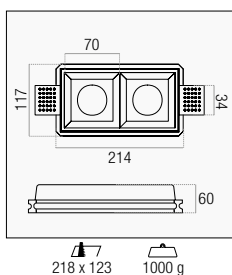

2 x GU10	Bianco / White ○	JESSY2-SQ2112	1/12	€ 24,00

Non inclusa / Not included
Vedi / Ref.

LEXAR 6W / 8W

Portafaretti da incasso in gesso adatti ad essere installati in ogni controsoffitto in maniera totalmente invisibile.

Plaster recessed spotlight holder suitable to be installed in any false ceiling in a totally invisible way.