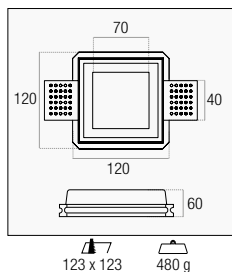

1 x GU10	Bianco / White ○	JESSY-SQ120GLASS	1/24	€ 13,00

Diffusore in vetro opale
Opal glass diffuser