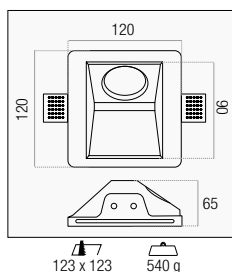

1 x GU10	Bianco / White ○	JESSY-SQ45GR	1/24	€ 13,00