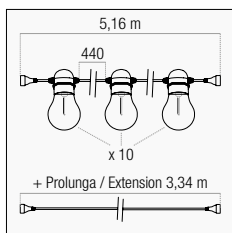

# FIESTA

FSTABCL

FSTACL

FSTACO

1000 g

25 g

6 W	500 lm	Clear  + Cavo Bianco / White Cable  2200K	<b>FSTABCL-062722</b>	1/5	€ 96,00
		Clear  + Cavo Nero / Black Cable  2200K	<b>FSTACL-062722</b>		
	200 lm	Multicolor  + Cavo Nero / Black Cable  Multicolor	<b>FSTACO-062722</b>		