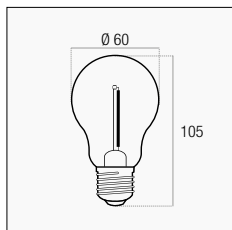

# FIESTA

FSTABCL

FSTACL

FSTACO

1000 g

25 g

6 W	500 lm	Clear  + Cavo Bianco / White Cable  2200K	<b>FSTABCL-062722</b>	1/5	€ 96,00
		Clear  + Cavo Nero / Black Cable  2200K	<b>FSTACL-062722</b>		
	200 lm	Multicolor  + Cavo Nero / Black Cable  Multicolor	<b>FSTACO-062722</b>		