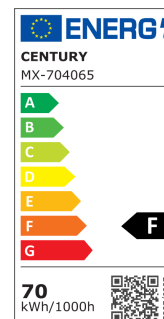

SPECIALE • MX-704065 MAXIMA

70W • 7600 Lm • 6500K • E40

Durata

≥15.000
Accensioni

Caratteristiche generali

General characteristics / Caractéristiques générales / Obecné vlastnosti / Allgemeine Merkmale / Características generales / Geniká charaktiristiká

Potenza effettiva 70W
Effective power / Puissance effective / Efektivní výkon / Wirkleistung / Poder efectivo / Αποτελεσματί ισχύς

Flusso Luminoso Output 7600 Lm
Output luminous flux / Flux lumineux de sortie / Výstupní světelný tok / Ausgangslichtstrom / Flujo luminoso de salida / Kímeneti fényáram