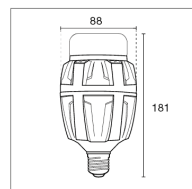

Caratteristiche generali

General characteristics / Caractéristiques générales / Obecné vlastnosti / Allgemeine Merkmale / Características generales / Geniká charaktiristiká

Codice Articolo MX-704065
Item number / Code de l'article / Kód položky / Artikelcode / Código del artículo / Kodikós stoicheíou

Codice EAN 9020704065014
EAN code / Code EAN / Kód EAN / EAN-Code / Código EAN / Kodikós EAN

Tecnologia LED
Technology / Technologie / Technologie / Technologie / Tecnología / Tecnología

Tipologia SORGENTE
Type / Type / Typ / Typ / Tipo / Týpos

Famiglia SPECIALE
Family / Famille / Rodina / Familie / Família / Oikogéneia

Linea MAXIMA
Line / Ligne / Řádek / Linie / Línea / Grammí

Dimensioni

Dimensions and weight / Dimensions et poids / Rozměry a hmotnost / Abmessungen und Gewicht / Dimensiones y peso / Diastáseis kai város

Altezza 181 mm
Height / Hauteur / Výška / Höhe / Altura / Ύψος

Diametro 88 mm
Diameter / Diamètre / Průměr / Durchmesser / Diámetro / Diámetros

Peso netto 400 gr
Net weight / Poids net / Čistá hmotnost / Nettogewicht / Peso neto / Katharó város

Imballo

Packing / Emballage / Obal / Verpackung / Embalaje / Syskevasia

Inner Carton 5 pz
Inner Carton / Carton Intérieur / Vnitřní karton / Innerer Karton / Caja de cartón interior / Esoterikó koutí

Master carton 10 pz
Master Carton / Maître Carton / Vnější karton / Vorlagenkarton / Master Carton / Κύριο κουτί

Peso lordo 468 gr
Gross weight / Poids Brut / Hrubá hmotnost / Bruttogewicht / Peso bruto / Meiktó város

Confezione Color Box
Package / Emballage / Balík / Paket / Paquete / Pakéto

Caratteristiche tecniche

Technical features / Caractéristiques techniques / Technické vlastnosti / Technische Merkmale / Características técnicas / Technická charaktiristiká

Attacco lampada E40
Lamp connection / Connexion de la lampe / Připojení lampy / Lampenanschluss / Conexión de la lámpara / Σύνδεσι λανπτίρα

Potenza effettiva 70W
Effective power / Puissance effective / Efektivní výkon / Wirkleistung / Poder efectivo / Αποτελεσματί ισχύς

Flusso Luminoso Output 7600 Lm
Output luminous flux / Flux lumineux de sortie / Výstupní světelný tok / Ausgangslichtstrom / Flujo luminoso de salida / Kímeneti fényáram

Colore luce 6500K
Light color / Couleur claire / Barva světa / Helle Farbe / Color claro / Χρόμα φός

Apertura fascio 200°
Beam opening / Ouverture du faisceau / Úhel vyzařování / Balkenöffnung / Apertura de la viga / Ανοίγμα δόκον

Resa cromatica (CRI) 80
Color rendition (CRI) / Rendu des couleurs (Cri) / Ztvárnění barev (CRI) / Farbwiedergabe (CRI) / Rendimiento de color (CRI) / Παράδοσι χρομάτον (CRI)

Dimmerabile N
Dimmable / Dimmable / Strívatelné / Dimmbare / Regulable / Me roostáti

Voltaggio 175-250 V/AC
Voltage / Tension / Napětí / Spannung / Voltaje / Τάση

Altre caratteristiche

Other characteristics / Autres fonctionnalités / Další funkce / Andere Funktionen / Otras características / Άλα charaktiristiká