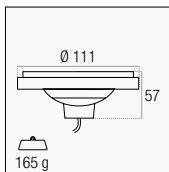

NEW

SORGENTI - PROFESSIONALI

CITY LAMP

AR111

GU10

-	15 W	= 100 W	1100 lm	24° ∠	3000K	CL-152430	6/24	€ 19,00
					4000K	CL-152440		

Driver esterno incluso
External Driver included

COB GU10

GU10	15 W	= 100 W	1.100 lm	38° ∠	3000K	CLGU10-153830 NEW	6/24	€ 15,00
					4000K	CLGU10-153840 NEW		

Brillante effetto visivo, riproduce in modo fedele i reali colori risaltando la bellezza degli oggetti.

Brilliant visual effect, the lamp assures real colors of objects highlighting their beauty.