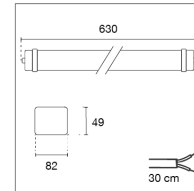

PLAFONIERE • PRM-306040 PRIMA

30W • 3200 Lm • 4000K

Durata

≥25.000
Accensioni

300 g

Caratteristiche generali

General characteristics / Caractéristiques générales / Obecné vlastnosti / Allgemeine Merkmale / Características generales / Genelik karakteristikleri

Codice Articolo PRM-306040
Item number / Code de l'article / Kód položky / Artikelcode / Código del artículo / Kodikós stoicheíou

Codice EAN 9090171020847
EAN code / Code EAN / Kód EAN / EAN-Code / Código EAN / Kodikós EAN

Tecnologia LED
Technology / Technologie / Technologie / Technologie / Tecnología / Tecnología

Tipologia APPARECCHIO
Type / Type / Typ / Typ / Tipo / Týpos

Famiglia PLAFONIERE
Family / Famille / Rodina / Familie / Família / Οικογένεια

Linea PRIMA
Line / Ligne / Řádek / Linie / Línea / Grammí

Dimensioni

Dimensions and weight / Dimensions et poids / Rozměry a hmotnost / Abmessungen und Gewicht / Dimensiones y peso / Διαστάσεις και βάρος

Altezza 49 mm
Height / Hauteur / Výška / Höhe / Altura / Ύψος

Larghezza 82 mm
Width / Largeur / Šířka / Breite / Ancho / Πλάτος

Peso netto 305 gr
Net weight / Poids net / Čistá hmotnost / Nettogewicht / Peso neto / Καθαρό βάρος

Imballo

Packing / Emballage / Obal / Verpackung / Embalaje / Syskevasia

Inner Carton 1 pz
Inner Carton / Carton Intérieur / Vnitřní karton / Innerer Karton / Caja de cartón interior / Εσωτερικό κουτί

Master carton 10 pz
Master Carton / Maître Carton / Vnější karton / Vorlagenkarton / Master Carton / Κύριο κουτί

Peso lordo 363 gr
Gross weight / Poids Brut / Hrubá hmotnost / Bruttogewicht / Peso bruto / Μεϊκτό βάρος

Confezione Color Box
Package / Emballage / Balík / Paket / Paquete / Πακέτο

Caratteristiche tecniche