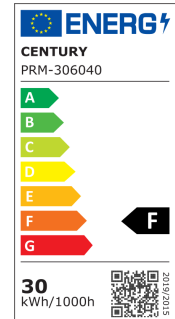

# PLAFONIERE • PRM-306040 PRIMA

30W • 3200 Lm • 4000K

Durata

≥25.000  
Accensioni

300 g