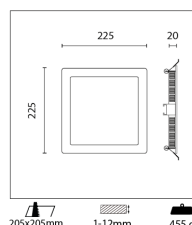

Caratteristiche generali

General characteristics / Caractéristiques générales / Obecné vlastnosti / Allgemeine Merkmale / Características generales / Geniká charaktiristiká

Codice Articolo PQ-182230
Item number / Code de l'article / Kód položky / Artikelcode / Código del artículo / Kodikós stoicheiou

Codice EAN 9020182230102
EAN code / Code EAN / Kód EAN / EAN-Code / Código EAN / Kodikós EAN

Tecnologia LED
Technology / Technologie / Technologie / Tecnología / Tecnologia

Tipologia APPARECCHIO
Type / Type / Typ / Typ / Tipo / Týpos

Famiglia PANNELLI
Family / Famille / Rodina / Familie / Família / Oikogéneia

Linea P-QUADRO
Line / Ligne / Řádek / Linie / Línea / Grammí

Dimensioni

Dimensions and weight / Dimensions et poids / Rozměry a hmotnost / Abmessungen und Gewicht / Dimensiones y peso / Διαστάσεις και βάρος

Altezza 15 mm
Height / Hauteur / Výška / Höhe / Altura / Ύψος

Larghezza 225 mm
Width / Largeur / Šířka / Breite / Ancho / Πλάτος

Peso netto 310 gr
Net weight / Poids net / Čistá hmotnost / Nettogewicht / Peso neto / Καθαρό βάρος

Imballo

Packing / Emballage / Obal / Verpackung / Embalaje / Syskevasía

Inner Carton 6 pz
Inner Carton / Carton Intérieur / Vnitřní karton / Innerer Karton / Caja de cartón interior / Εσωτερικό κουτί

Master carton 24 pz
Master Carton / Maître Carton / Vnější karton / Vorlagenkarton / Master Carton / Κύριο κουτί

Peso lordo 462 gr
Gross weight / Poids Brut / Hrubá hmotnost / Bruttogewicht / Peso bruto / Μεϊκτό βάρος

Confezione Color Box
Package / Emballage / Balík / Paket / Paquete / Πακέτο

Caratteristiche tecniche

Technical features / Caractéristiques techniques / Technické vlastnosti / Technische Merkmale / Características técnicas / Τεχνικά χαρακτηριστικά

Potenza effettiva 18W
Effective power / Puissance effective / Efektivní výkon / Wirkleistung / Poder efectivo / Αποτελεσματική ισχύς

Potenza equivalente 36W CFL
Equivalent power / Puissance équivalente / Ekvivalentní výkon / Äquivalente Leistung / Potencia equivalente / Ισοδύναμη ισχύς

Flusso Luminoso Output 1440 Lm
Output luminous flux / Flux lumineux de sortie / Výstupní světelný tok / Ausgangslichtstrom / Flujo luminoso de salida / Κιμενετι φέινάραμ

Colore luce 3000K
Light color / Couleur claire / Barva světle / Helle Farbe / Color claro / Χρόμα φoτός

Apertura fascio 120°
Beam opening / Ouverture du faisceau / Úhel vyzařování / Balkenöffnung / Apertura de la viga / Ανοίγμα δοκών

Resa cromatica (CRI) 80
Color rendition (CRI) / Rendu des couleurs (Cr) / Ztvárnění barev (CRI) / Farbwiedergabe (CRI) / Rendimiento de color (CRI) / Παράδοσι χρομάτων (CRI)

Dimmerabile N
Dimmable / Dimmable / Strmívateľné / Dimmbare / Regulable / Με ροοστάτι

Voltaggio 100-240 V/AC
Voltage / Tension / Napětí / Spannung / Voltaje / Τάση

Altre caratteristiche

Other characteristics / Autres fonctionnalités / Další funkce / Andere Funktionen / Otras características / Άλλα χαρακτηριστικά