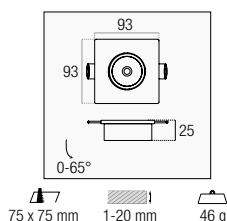

KLIK Square

Profonda / Deep	Bianco / White ○	KLISL	10/50	€ 4,00
-----------------	------------------	--------------	-------	--------

Spirale / Spiral	Bianco / White ○	KLISM	10/50	€ 3,50
------------------	------------------	--------------	-------	--------