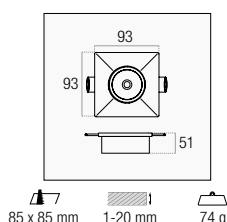

A scomparsa / Concealed	Bianco / White ○	KLISXL	10/50	€ 5,00