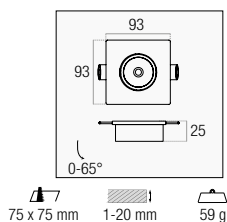

KLIK Square

Profonda / Deep	Bianco / White ○	KLISL	10/50	€ 4,00
-----------------	------------------	--------------	-------	--------

Spirale / Spiral	Bianco / White ○	KLISM	10/50	€ 3,50
------------------	------------------	--------------	-------	--------