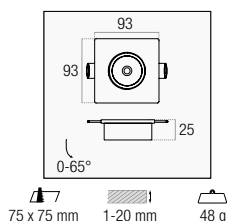

KLIK Square

Profonda / Deep	Bianco / White ○	KLISL	10/50	€ 4,00
-----------------	------------------	--------------	-------	--------

Spirale / Spiral	Bianco / White ○	KLISM	10/50	€ 3,50
------------------	------------------	--------------	-------	--------