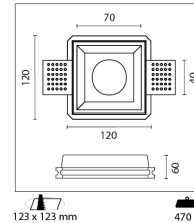

INCASSO • JESSY-SQ120

JESSY

GU10

IP20

Caratteristiche generali

General characteristics / Caractéristiques générales / Obecné vlastnosti / Allgemeine Merkmale / Características generales / Γενικά χαρακτηριστικά

Codice Articolo

JESSY-SQ120

Item number / Code de l'article / Kód položky / Artikelcode / Código del artículo / Kodikós stoicheiού

Codice EAN

9090171007435

EAN code / Code EAN / Kód EAN / EAN-Code / Código EAN / Kodikós EAN

Tecnologia

LED

Technology / Technologie / Technologie / Tecnología / Tecnología

Tipologia

APPARECCHIO

Type / Type / Typ / Typ / Tipo / Τύπος

Famiglia

INCASSO

Family / Famille / Rodina / Familie / Família / Οικογένεια

Linea

JESSY

Line / Ligne / Řádek / Linie / Línea / Grammí

Dimensioni

Dimensions and weight / Dimensions et poids / Rozměry a hmotnost / Abmessungen und Gewicht / Dimensiones y peso / Διαστάσεις και βάρος

Altezza

55 mm

Height / Hauteur / Výška / Höhe / Altura / Ύψος

Larghezza

120 mm

Width / Largeur / Šířka / Breite / Ancho / Πλάτος

Diametro foro

123x123 mm

Hole Diameter / Diamètre du trou / Průměr otvoru / Lochdurchmesser / Diámetro del agujero / Διάμετρος οπών

Peso netto

433 gr

Net weight / Poids net / Čistá hmotnost / Nettogewicht / Peso neto / Καθαρό βάρος

Imballo

Packing / Emballage / Obal / Verpackung / Embalaje / Syskevasía

Inner Carton

1 pz

Inner Carton / Carton Intérieur / Vnitřní karton / Innerer Karton / Caja de cartón interior / Εσωτερικό κουτί

Master carton

24 pz

Master Carton / Maître Carton / Vnější karton / Vorlagenkarton / Master Carton / Κύριο κουτί

Peso lordo

558 gr

Gross weight / Poids Brut / Hrubá hmotnost / Bruttogewicht / Peso bruto / Μεϊκτό βάρος

Confezione

Color Box

Package / Emballage / Balík / Paket / Paquete / Πακέτο

Caratteristiche tecniche

Technical features / Caractéristiques techniques / Technické vlastnosti / Technische Merkmale / Características técnicas / Τεχνικά χαρακτηριστικά

Attacco lampada

GU10

Lamp connection / Connexion de la lampe / Připojení lampy / Lampenanschluss / Conexión de la lámpara / Σύνδεση λαμπτήρα

Dimmerabile

N

Dimmable / Dimmable / Strímvateľné / Dimmbare / Regulable / Με ροοστάτι

Altre caratteristiche

Other characteristics / Autres fonctionnalités / Další funkce / Andere Funktionen / Otras características / Άλλα χαρακτηριστικά

Grado protezione

IP20

Degree of protection / Degré de protection / Stupeň ochrany / Schutzgrad / Grado de proteccion / Βαθμός προστασίας