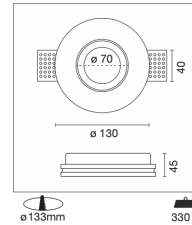

INCASSO • JESSY-RD130 JESSY

GU10

Caratteristiche generali

General characteristics / Caractéristiques générales / Obecné vlastnosti / Allgemeine Merkmale / Características generales / Γενικά χαρακτηριστικά

Codice Articolo JESSY-RD130
Item number / Code de l'article / Kód položky / Artikelcode / Código del artículo / Kodikós stoicheiού

Codice EAN 9090171007459
EAN code / Code EAN / Kód EAN / EAN-Code / Código EAN / Kodikós EAN

Tecnologia LED
Technology / Technologie / Technologie / Technologie / Tecnologia

Tipologia APPARECCHIO
Type / Type / Typ / Typ / Tipo / Τύπος

Famiglia INCASSO
Family / Famille / Rodina / Familie / Família / Οικογένεια

Linea JESSY
Line / Ligne / Řádek / Linie / Línea / Grammí

Dimensioni

Dimensions and weight / Dimensions et poids / Rozměry a hmotnost / Abmessungen und Gewicht / Dimensiones y peso / Διαστάσεις και βάρος

Altezza 45 mm
Height / Hauteur / Výška / Höhe / Altura / Ύψος

Diametro 130 mm
Diameter / Diamètre / Průměr / Durchmesser / Diámetro / Διάμετρος

Peso netto 480 gr
Net weight / Poids net / Čistá hmotnost / Nettogewicht / Peso neto / Καθαρό βάρος

Imballo

Packing / Emballage / Obal / Verpackung / Embalaje / Syskevasía

Inner Carton 1 pz
Inner Carton / Carton Intérieur / Vnitřní karton / Innerer Karton / Caja de cartón interior / Εσοτερικό κουτί

Master carton 24 pz
Master Carton / Maître Carton / Vnější karton / Vorlagenkarton / Master Carton / Κύριο κουτί

Peso lordo 630 gr
Gross weight / Poids Brut / Hrubá hmotnost / Bruttogewicht / Peso bruto / Μεϊκτό βάρος

Confezione Color Box
Package / Emballage / Balík / Paket / Paquete / Pakéto

Caratteristiche tecniche

Technical features / Caractéristiques techniques / Technické vlastnosti / Technische Merkmale / Características técnicas / Τεχνικά χαρακτηριστικά

Attacco lampada GU10
Lamp connection / Connexion de la lampe / Připojení lampy / Lampenanschluss / Conexión de la lámpara / Σύνδεσι λαμπτήρα

Dimmerabile N
Dimmable / Dimmable / Strívatelné / Dimmbare / Regulable / Με ροστάτι

Altre caratteristiche

Other characteristics / Autres fonctionnalités / Další funkce / Andere Funktionen / Otras características / Άλλα χαρακτηριστικά

Grado protezione IP20
Degree of protection / Degré de protection / Stupeň ochrany / Schutzgrad / Grado de proteccion / Βαθμός προστασίας