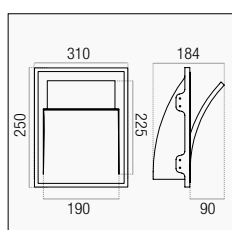

BOLLE

MIRO200

DALI310

JESSY BOLLE MIRO200 - DALI310

1 x GU10	Bianco / White ○	JESSY-BOLLE150	1/4	€ 62,00
		JESSY-BOLLE250	1/3	€ 79,00

	A mm	B mm	D mm	▲7 mm	⬆g
150	210	250	Ø 14	213x253	2500
250	290	350	Ø 24	293x353	4480

1 x E14	Bianco / White ○	MIRO200	1/6	€ 67,00
---------	------------------	----------------	-----	---------

▲7
285 x 205 ⬆g
3600 g

1 x E14	Bianco / White ○	DALI310	1/4	€ 115,00
---------	------------------	----------------	-----	----------

▲7
323 x 263 ⬆g
3810 g

Supporti in gesso da incasso a parete. Possono essere verniciati per ottenere un effetto a scomparsa.

Plaster supports for wall suitable to be painted for achieving an hidden effect.