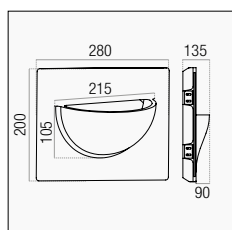

BOLLE

MIRO200

DALI310

JESSY BOLLE MIRO200 - DALI310

1 x GU10	Bianco / White ○	JESSY-BOLLE150	1/4	€ 62,00
		JESSY-BOLLE250	1/3	€ 79,00

	A mm	B mm	D mm	▲7 mm	⬆g
150	210	250	Ø 14	213x253	2500
250	290	350	Ø 24	293x353	4480

1 x E14	Bianco / White ○	MIRO200	1/6	€ 67,00
---------	------------------	----------------	-----	---------

▲7
285 x 205 ⬆g
3600 g

1 x E14	Bianco / White ○	DALI310	1/4	€ 115,00
---------	------------------	----------------	-----	----------

▲7
323 x 263 ⬆g
3810 g

Supporti in gesso da incasso a parete. Possono essere verniciati per ottenere un effetto a scomparsa.

Plaster supports for wall suitable to be painted for achieving an hidden effect.