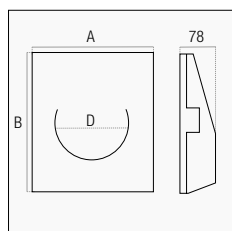

BOLLE

MIRO200

DALI310

JESSY BOLLE MIRO200 - DALI310

1 x GU10	Bianco / White ○	JESSY-BOLLE150	1/4	€ 62,00
		JESSY-BOLLE250	1/3	€ 79,00

	A mm	B mm	D mm	▲7 mm	⬆g
150	210	250	Ø 14	213x253	2500
250	290	350	Ø 24	293x353	4480

▲7
323 x 263 ⬆g
3810 g

Supporti in gesso da incasso a parete. Possono essere verniciati per ottenere un effetto a scomparsa.

Plaster supports for wall suitable to be painted for achieving an hidden effect.