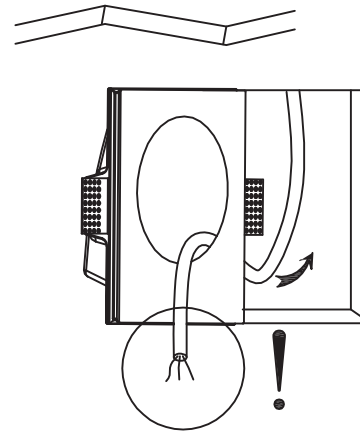

JESSY-BOLLE150

CENTURY®

Portalampada **GU10**
220-240VAC 50/60 Hz
35W Max

1

2

3

4

5