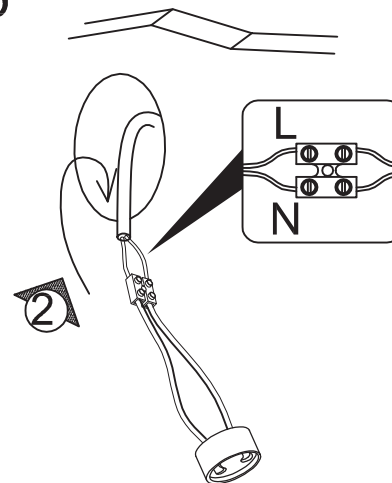

JESSY-BOLLE150

CENTURY®

Portalampada **GU10**
220-240VAC 50/60 Hz
35W Max

1

2

3

4

5