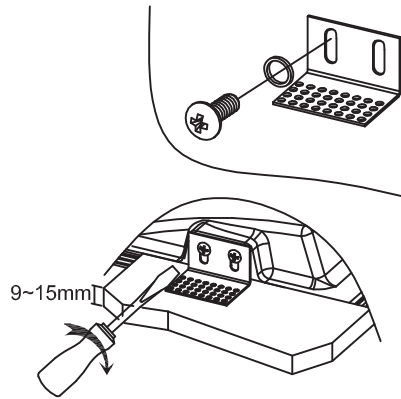

JESSY-BOLLE150

CENTURY®

Portalampada **GU10**
220-240VAC 50/60 Hz
35W Max

1

2

3

4

5