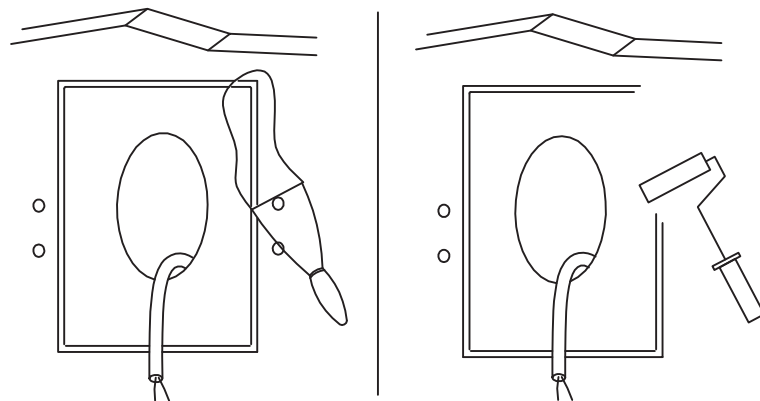

JESSY-BOLLE150

CENTURY®

Portalampada **GU10**
220-240VAC 50/60 Hz
35W Max

1

2

3

4

5