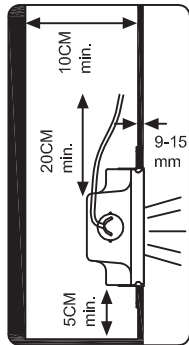

JESSY-BOLLE150

CENTURY®

Portalampada **GU10**
220-240VAC 50/60 Hz
35W Max

1

2

3

4

5