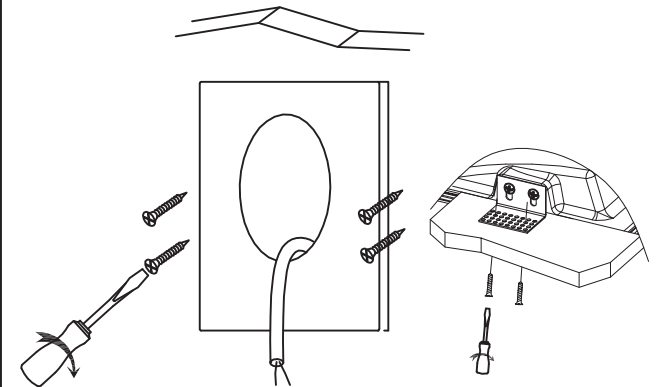

JESSY-BOLLE150

CENTURY®

Portalampada **GU10**
220-240VAC 50/60 Hz
35W Max

1

2

3

4

5