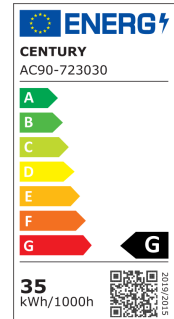

STRIP • AC90-723030 ACCENTO PRO

35W • 596 Lm/m • 3000K

Durata

Caratteristiche generali

General characteristics / Caractéristiques générales / Obecné vlastnosti / Allgemeine Merkmale / Características generales / Γενικά χαρακτηριστικά

Technical features / Caractéristiques techniques / Technické vlastnosti / Technische Merkmale / Características técnicas / Τεχνικά χαρακτηριστικά

Potenza effettiva 35W
Effective power / Puissance effective / Efektivní výkon / Wirkleistung / Poder efectivo / Αποτελεσματική ισχύς

Classe energetica G
Energetic class / Classe énergétique / Energetická třída / Energieklasse / Clase de energia / Ενεργειακή κλάση

Durata ore 50000 h
Duration / Durée / Trvání / Dauer / Duración / Διάρκεια