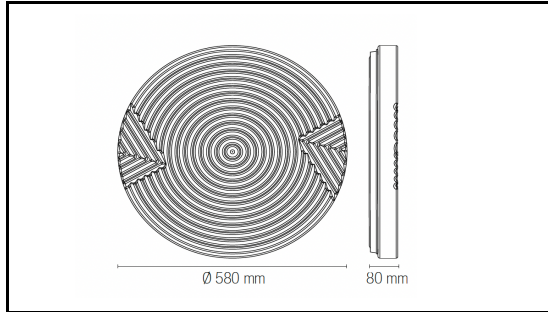

**Plafoniera a LED in acrilico con decorazioni a rilievo.**  
 Acrylic LED ceiling light with relief decorations.

code	volt	watt	ENERGY CLASS
8031414895014	230V	48W	\

**I-STREAM-PL60**

<b>Materiale</b> Material	<b>acrilico PMMA</b> PMMA acrylic
<b>Colore</b> Colour	<b>bianco</b> white
<b>tipologia</b> typology	<b>plafoniera a LED</b> LED ceiling lamp
<b>attacco lampada</b> socket	<b>led SMD integrato.</b>
<b>KELVIN</b>	<b>Temperatura colore selezionabile</b> Selectable color temperature 3000K / 4000K / 6500K

<b>Classe energetica</b> Energy label	\
<b>Grado IP</b> IP degree	IP44
<b>CLASSE ISOLAMENTO.</b> INSULATION CLASS	2
<b>LUMEN</b>	7120 lm

<b>watt</b>	<b>48W</b>
-------------	------------

<b>Codice ean</b> Ean Code	<b>8031414895014</b>
<b>altezza:</b> height	\
<b>larghezza:</b> width	\
<b>profondità:</b> depth	\
<b>fasio luminoso</b> beam angle	120°