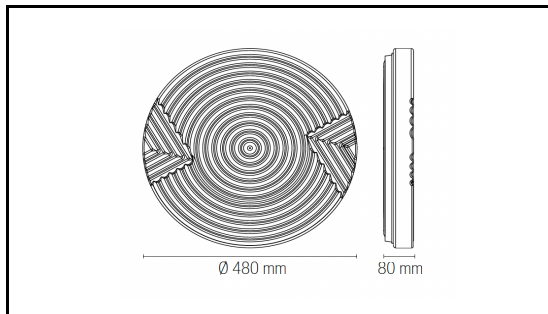

Plafoniera a LED in acrilico con decorazioni a rilievo.
Acrylic LED ceiling light with relief decorations.

code	volt	watt	ENERGY CLASS
8031414895007	230V	40W	\

I-STREAM-PL50

Materiale <i>Material</i>	acrilico PMMA <i>PMMA acrylic</i>
Colore <i>Colour</i>	bianco <i>white</i>
tipologia <i>typology</i>	plafoniera a LED LED ceiling lamp
attacco lampada <i>socket</i>	led SMD integrato.
KELVIN	Temperatura colore selezionabile <i>Selectable color temperature</i> 3000K / 4000K / 6500K

Classe energetica <i>Energy label</i>	\
Grado IP <i>IP degree</i>	IP44
CLASSE ISOLAMENTO. <i>INSULATION CLASS</i>	2
LUMEN	6000 lm

watt	40W
Codice ean <i>Ean Code</i>	8031414895007
altezz <i>height</i>	480 mm
larghezz <i>width</i>	480 mm
profondità <i>depth</i>	80 mm
fascio luminoso <i>beam angle</i>	120°