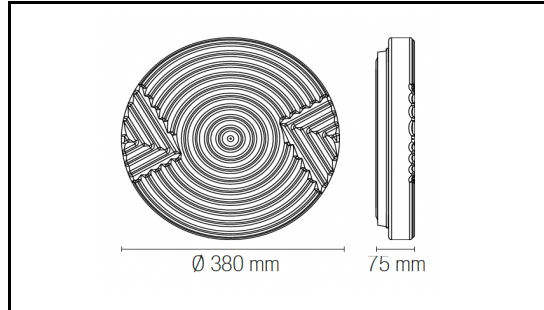

code	volt	watt	ENERGY CLASS
8031414894994	230V	24W	\

I-STREAM-PL40

Materiale <i>Material</i>	acrilico PMMA <i>PMMA acrylic</i>
Colore <i>Colour</i>	bianco <i>white</i>
tipologia <i>typology</i>	plafoniera a LED LED ceiling lamp
attacco lampada <i>socket</i>	led SMD integrato.
KELVIN	Temperatura colore selezionabile <i>Selectable color temperature</i> 3000K / 4000K / 6500K

Classe energetica <i>Energy label</i>	\
Grado IP <i>IP degree</i>	IP44
CLASSE ISOLAMENTO. <i>INSULATION CLASS</i>	2
LUMEN	3520 lm

watt	24W
Codice ean <i>Ean Code</i>	8031414894994
altezza <i>height</i>	380 mm
larghezza <i>width</i>	380 mm
profondità <i>depth</i>	75 mm
fasio luminoso <i>beam angle</i>	120°