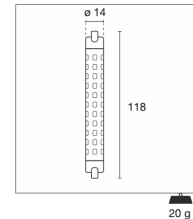

LINEARE • TRS-0811830BL TRE-D SLIM

9W (70W) • 920 Lm • 3000K • R7S

Caratteristiche generali

General characteristics / Caractéristiques générales / Obecné vlastnosti / Allgemeine Merkmale / Características generales / Γενικά χαρακτηριστικά

Linea TRE-D SLIM
Line / Ligne / Ράδεκ / Linie / Línea / Grammí

Dimensioni

Dimensions and weight / Dimensions et poids / Rozměry a hmotnost / Abmessungen und Gewicht / Dimensiones y peso / Διαστάσεις και βάρος

Altezza 118 mm
Height / Hauteur / Výška / Höhe / Altura / Ύψος

Diametro 15 mm
Diameter / Diamètre / Průměr / Durchmesser / Diámetro / Diámetros

Peso netto 35 gr
Net weight / Poids net / Čistá hmotnost / Nettogewicht / Peso neto / Καθαρό βάρος