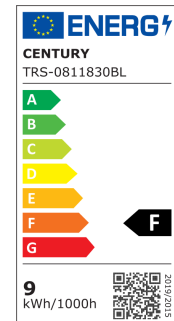

LINEARE • TRS-0811830BL TRE-D SLIM

9W (70W) • 920 Lm • 3000K • R7S

Caratteristiche generali

General characteristics / Caractéristiques générales / Obecné vlastnosti / Allgemeine Merkmale / Características generales / Γενικά χαρακτηριστικά